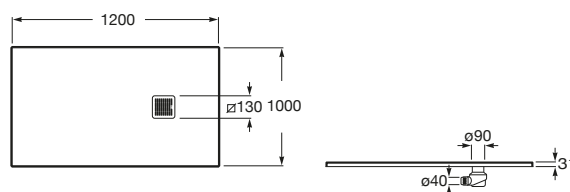

RYSUNKI TECHNICZNE

INFORMACJE O PRODUKCIE

Wybierz swoją wersję osłony syfonu: Opcja 1 – osłona ze stali szlachetnej jest gratis w komplecie z brodzikiem lub Opcja 2 – osłona w kolorze brodzika do zakupienia osobno - w tym celu poniżej sprawdź w produktach pasujących produkt: Osłona syfonu. W określonym zakresie istnieje możliwość docięcia brodzika na wymiar.

Kształt: Prostokątny

Materiał: KOMPOZYT - STONEX®

Rodzaj dna antypoślizgowego: Zintegrowane

Sposób montażu: Wbudowany we wnękę

Wysokość: Ultrapiłaski (mniej niż 45 mm)

Zawiera syfon

Średnica odpływu (mm): 90

Dno antypoślizgowe