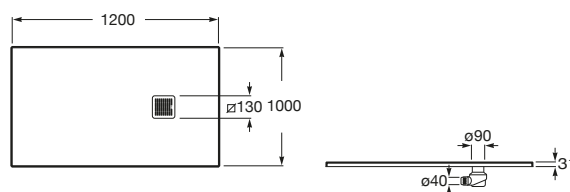

TERRAN

Brodzik kompozytowy STONEX®

WYMIARY

Szerokość 1200 mm.

Głębokość 1000 mm.

Wysokość 31 mm.

KOLORY I WYKOŃCZENIA

64 Onyx

CENA NETTO (VAT NIENALICZONY)

1660 zł

RYSUNKI TECHNICZNE

INFORMACJE O PRODUKCIE

Wybierz swoją wersję osłony syfonu: Opcja 1 – osłona ze stali szlachetnej jest gratis w komplecie z brodzikiem lub Opcja 2 – osłona w kolorze brodzika do zakupienia osobno - w tym celu poniżej sprawdź w produktach pasujących produkt: Osłona syfonu. W określonym zakresie istnieje możliwość docięcia brodzika na wymiar.

Kształt: Prostokątny

Materiał: KOMPOZYT - STONEX®

Rodzaj dna antypoślizgowego: Zintegrowane

Sposób montażu: Wbudowany we wnękę

Wysokość: Ultrapiłaski (mniej niż 45 mm)

Zawiera syfon

Średnica odpływu (mm): 90

Dno antypoślizgowe