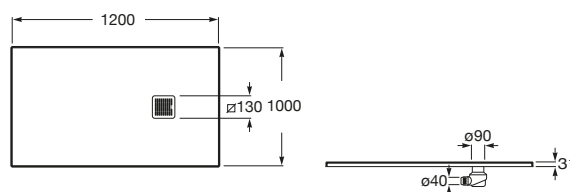

Kształt: Prostokątny

Materiał: KOMPOZYT - STONEX®

Rodzaj dna antypoślizgowego: Zintegrowane

Sposób montażu: Wbudowany we wnękę

Wysokość: Ultrapiłaski (mniej niż 45 mm)

Zawiera syfon

Średnica odpływu (mm): 90