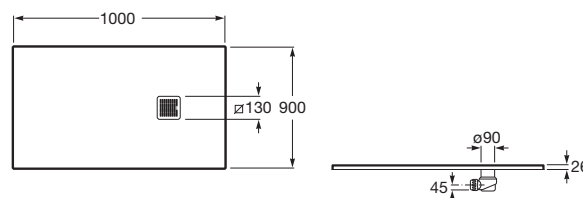

## WYMIARY

Szerokość 1000 mm.

Głębokość 900 mm.

Wysokość 26 mm.

Kształt: Prostokątny

Materiał: KOMPOZYT - STONEX®

Rodzaj dna antypoślizgowego: Zintegrowane

Sposób montażu: Wbudowany we wnękę

Wysokość: Ultrapłaski (mniej niż 45 mm)

Zawiera syfon

Średnica odpływu (mm): 90