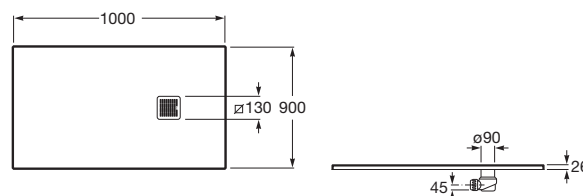

TERRAN

Brodzik kompozytowy STONEX®

WYMIARY

Szerokość 1000 mm.

Głębokość 900 mm.

Wysokość 26 mm.

KOLORY I WYKOŃCZENIA

65 Beżowy

Kształt: Prostokątny

Materiał: KOMPOZYT - STONEX®

Rodzaj dna antypoślizgowego: Zintegrowane

Sposób montażu: Wbudowany we wnękę

Wysokość: Ultrapiłaski (mniej niż 45 mm)

Zawiera syfon

Średnica odpływu (mm): 90