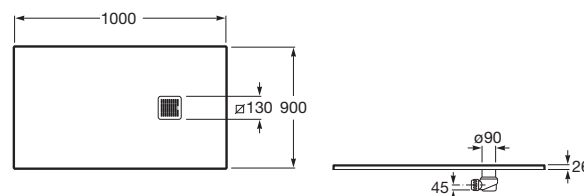

TERRAN

Brodzik kompozytowy STONEX®

WYMIARY

Szerokość 1000 mm.

Głębokość 900 mm.

Wysokość 26 mm.

KOLORY I WYKOŃCZENIA

63 Perłowy

Kształt: Prostokątny

Materiał: KOMPOZYT - STONEX®

Rodzaj dna antypoślizgowego: Zintegrowane

Sposób montażu: Wbudowany we wnękę

Wysokość: Ultrapłaski (mniej niż 45 mm)

Zawiera syfon

Średnica odpływu (mm): 90