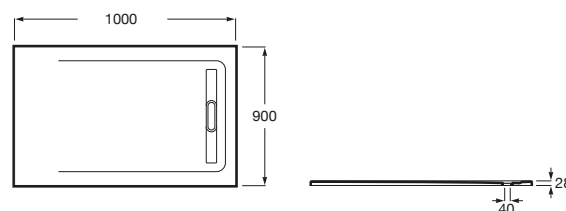

Dno antypoślizgowe