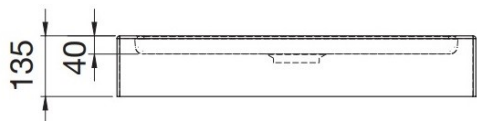

Wymiary	A	B	C	D	E	F
1000 x 800	1000	800	910	710	400	135
1200 x 800	1200	800	1110	710	400	135
1400 x 800	1400	800	1310	710	400	135
1000 x 900	1000	900	910	810	450	135
1200 x 900	1200	900	1110	810	450	135
1400 x 900	1400	900	1310	810	450	135

#### FLAT

Brodzik wykonany z akrylu wylewanego sanitarnego o grubości 3,2 mm, jeden z najbardziej płaskich na rynku w swojej kategorii – 4 cm, bez syfonu i bez nóżek. Do montażu bezpośrednio na posadce bez stosowania nóżek. Instalacja wymaga częściowego podkucia podłoża pod brodzik.

#### MEDIO

Brodzik wykonany z akrylu o grubości 3,2 mm ze zintegrowaną obudową, wysokość 7,5 cm, bez syfonu i bez nóżek. Do montażu bezpośrednio na posadce bez stosowania nóżek.