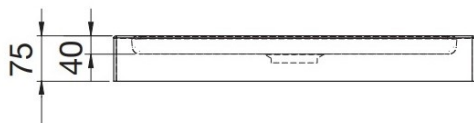

Wymiary	A	B	C	D	E	F
1000 x 800	1000	800	910	710	400	135
1200 x 800	1200	800	1110	710	400	135
1400 x 800	1400	800	1310	710	400	135
1000 x 900	1000	900	910	810	450	135
1200 x 900	1200	900	1110	810	450	135
1400 x 900	1400	900	1310	810	450	135

#### FLAT

Brodzik wykonany z akrylu wylewanego sanitarnego o grubości 3,2 mm, jeden z najbardziej płaskich na rynku w swojej kategorii – 4 cm, bez syfonu i bez nóżek. Do montażu bezpośrednio na posadce bez stosowania nóżek. Instalacja wymaga częściowego podkucia podłoża pod brodzik.

#### MEDIO

Brodzik wykonany z akrylu o grubości 3,2 mm ze zintegrowaną obudową, wysokość 7,5 cm, bez syfonu i bez nóżek. Do montażu bezpośrednio na posadce bez stosowania nóżek.