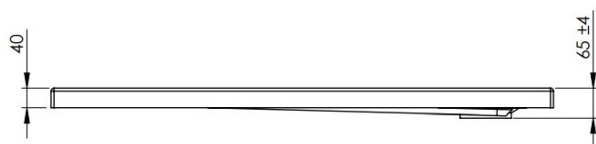

Wymiary	A	B	C	D	E	F
1000 x 800	1000	800	910	710	400	135
1200 x 800	1200	800	1110	710	400	135
1400 x 800	1400	800	1310	710	400	135
1000 x 900	1000	900	910	810	450	135
1200 x 900	1200	900	1110	810	450	135
1400 x 900	1400	900	1310	810	450	135

#### FLAT

Brodzik wykonany z akrylu wylewanego sanitarnego o grubości 3,2 mm, jeden z najbardziej płaskich na rynku w swojej kategorii – 4 cm, bez syfonu i bez nóżek. Do montażu bezpośrednio na posadce bez stosowania nóżek. Instalacja wymaga częściowego podkucia podłoża pod brodzik.

#### MEDIO

Brodzik wykonany z akrylu o grubości 3,2 mm ze zintegrowaną obudową, wysokość 7,5 cm, bez syfonu i bez nóżek. Do montażu bezpośrednio na posadce bez stosowania nóżek.

#### COMPACT

Brodzik wykonany z akrylu wylewanego sanitarnego o grubości 3,2 mm, brodzik kompaktowy ze zintegrowaną obudową READY TO INSTALL 13,5 cm, w standardzie zawiera nóżki oraz płaski syfon.