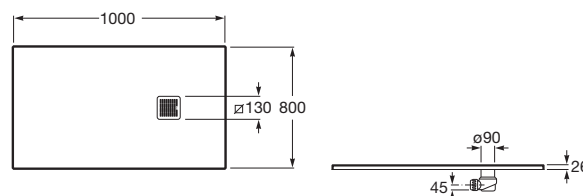

Kształt: Prostokątny

Materiał: KOMPOZYT - STONEX®

Rodzaj dna antypoślizgowego: Zintegrowane

Sposób montażu: Wbudowany we wnękę

Wysokość: Ultrapiłaski (mniej niż 45 mm)

Zawiera syfon

Średnica odpływu (mm): 90