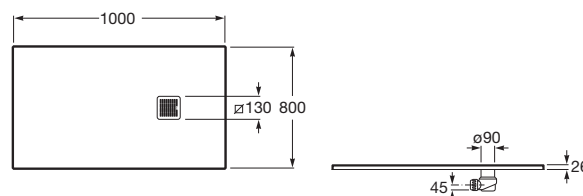

TERRAN

Brodzik kompozytowy STONEX®

WYMIARY

Szerokość 1000 mm.

Głębokość 800 mm.

Wysokość 26 mm.

KOLORY I WYKOŃCZENIA

65 Beżowy

Kształt: Prostokątny

Materiał: KOMPOZYT - STONEX®

Rodzaj dna antypoślizgowego: Zintegrowane

Sposób montażu: Wbudowany we wnękę

Wysokość: Ultrapiaski (mniej niż 45 mm)

Zawiera syfon

Średnica odpływu (mm): 90