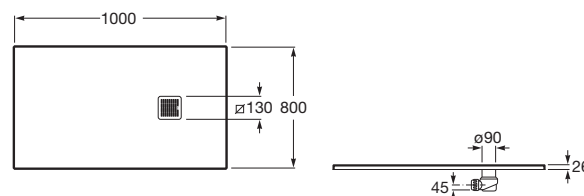

Kształt: Prostokątny

Materiał: KOMPOZYT - STONEX®

Rodzaj dna antypoślizgowego: Zintegrowane

Sposób montażu: Wbudowany we wnękę

Wysokość: Ultrapiaski (mniej niż 45 mm)

Zawiera syfon

Średnica odpływu (mm): 90