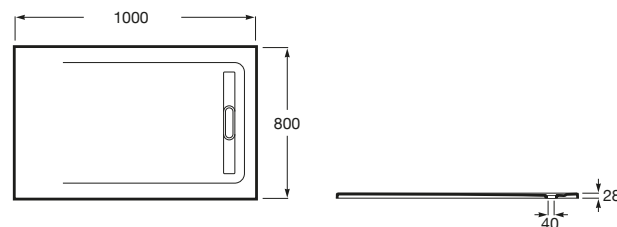

Dno antypoślizgowe