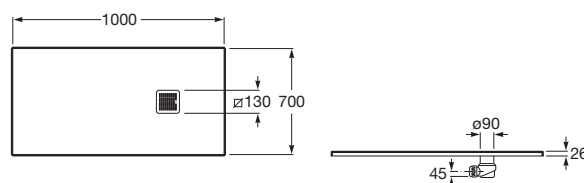

Kształt: Prostokątny

Materiał: KOMPOZYT - STONEX®

Rodzaj dna antypoślizgowego: Zintegrowane

Sposób montażu: Wbudowany we wnękę

Wysokość: Ultrapłaski (mniej niż 45 mm)

Zawiera syfon

Średnica odpływu (mm): 90