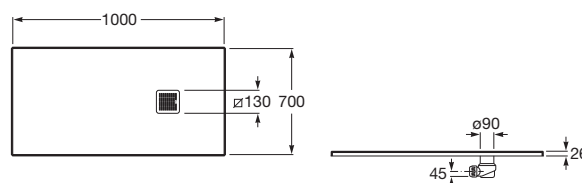

Kształt: Prostokątny

Materiał: KOMPOZYT - STONEX®

Rodzaj dna antypoślizgowego: Zintegrowane

Sposób montażu: Wbudowany we wnękę

Wysokość: Ultrapiłaski (mniej niż 45 mm)

Zawiera syfon

Średnica odpływu (mm): 90