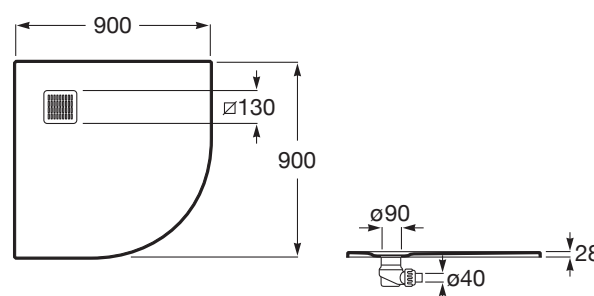

Dno antypoślizgowe