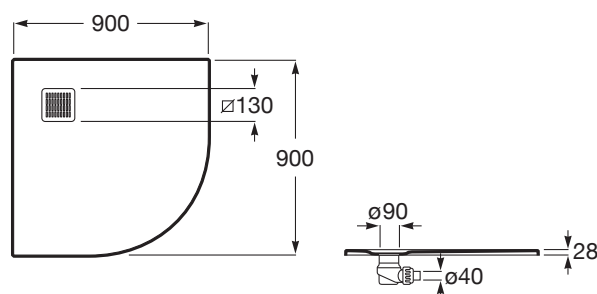

Dno antypoślizgowe