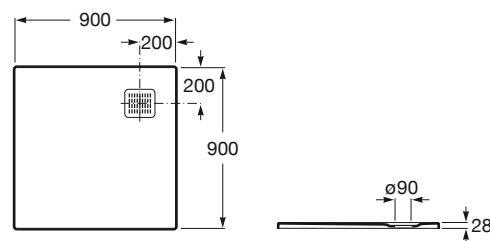

Kształt: Kwadratowy

Materiał: KOMPOZYT - STONEX®

Rodzaj dna antypoślizgowego: Zintegrowane

Sposób montażu: W rogu przy ścianie, Wbudowany we wnękę

Wysokość: Ultrapłaski (mniej niż 45 mm)

Zawiera syfon

Średnica odpływu (mm): 90