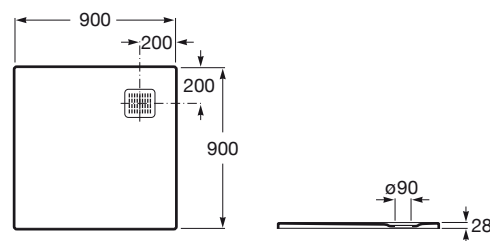

TERRAN

Brodzik kompozytowy STONEX®

WYMIARY

Szerokość 900 mm.

Głębokość 900 mm.

Wysokość 28 mm.

KOLORY I WYKOŃCZENIA

65 Beżowy

Kształt: Kwadratowy

Materiał: KOMPOZYT - STONEX®

Rodzaj dna antypoślizgowe: Zintegrowane

Sposób montażu: W rogu przy ścianie, Wbudowany we wnękę

Wysokość: Ultrapłaski (mniej niż 45 mm)

Zawiera syfon

Średnica odpływu (mm): 90