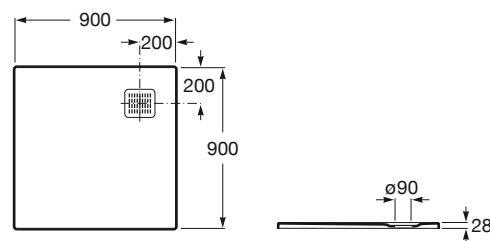

Kształt: Kwadratowy

Materiał: KOMPOZYT - STONEX®

Rodzaj dna antypoślizgowe: Zintegrowane

Sposób montażu: W rogu przy ścianie, Wbudowany we wnękę

Wysokość: Ultrapłaski (mniej niż 45 mm)

Zawiera syfon

Średnica odpływu (mm): 90