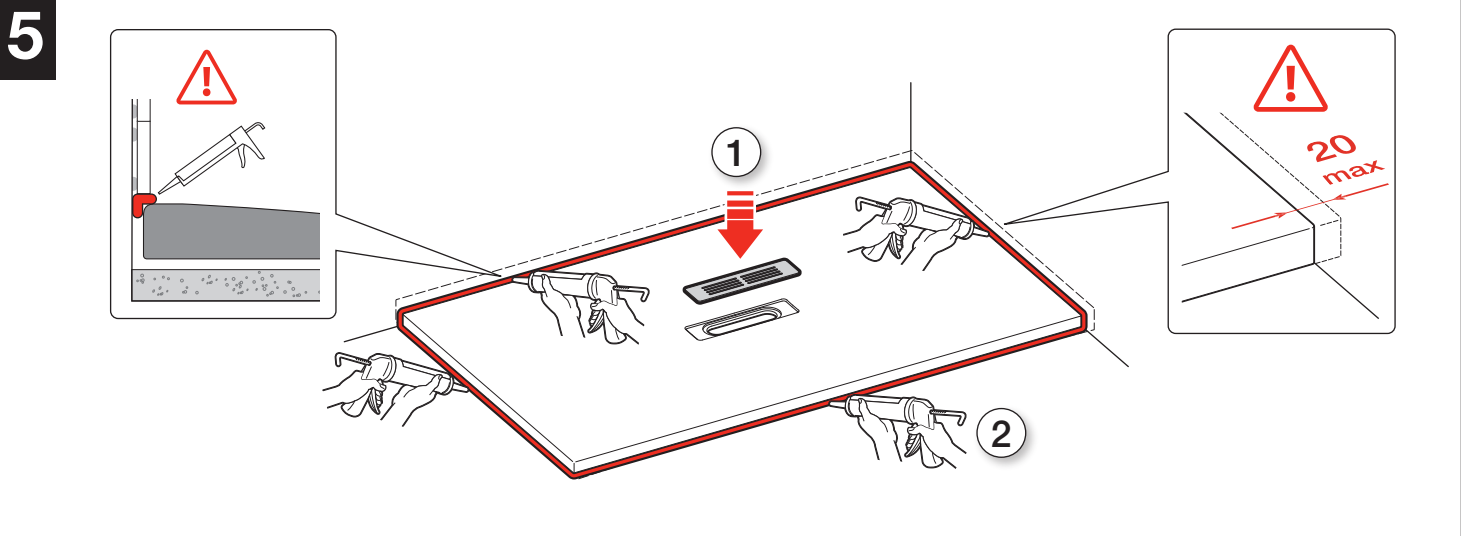

HELIOS

L	W	H
1600	800 700	30
1400	800 700	
1200	800 700	27
1000	800 700	25

4

5

Roca Sanitario, S.A.
Avda. Diagonal, 513
08029 Barcelona
SPAIN
www.roca.com

902
304
848

LÍNEA DE ATENCIÓN AL CONSUMIDOR ESPAÑA

902
400
423