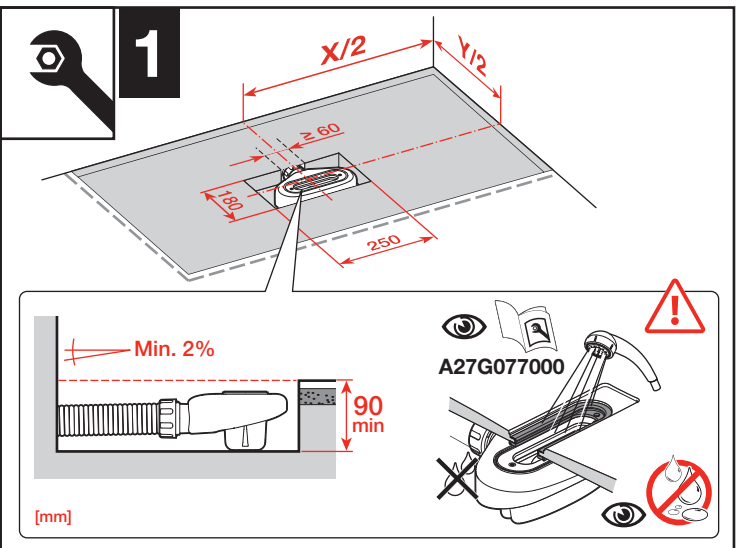

HELIOS

L	W	H
1600	800 700	30
1400	800 700	
1200	800 700	27
1000	800 700	25

4

5

Roca Sanitario, S.A.
Avda. Diagonal, 513
08029 Barcelona
SPAIN
www.roca.com

902
304
848

LÍNEA DE ATENCIÓN AL CONSUMIDOR ESPAÑA

902
400
423