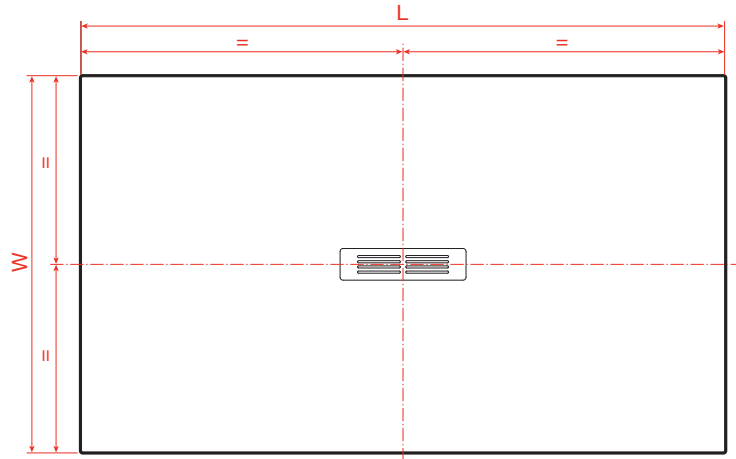

HELIOS

L	W	H
1600	800 700	30
1400	800 700	
1200	800 700	27
1000	800 700	25

4

5

Roca Sanitario, S.A.
Avda. Diagonal, 513
08029 Barcelona
SPAIN
www.roca.com

902
304
848

LÍNEA DE ATENCIÓN AL CONSUMIDOR ESPAÑA

902
400
423