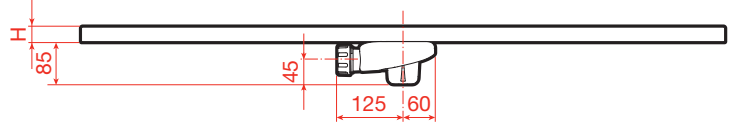

HELIOS

L	W	H
1600	800 700	30
1400	800 700	
1200	800 700	27
1000	800 700	25

4

5

Roca Sanitario, S.A.
Avda. Diagonal, 513
08029 Barcelona
SPAIN
www.roca.com

902
304
848

LÍNEA DE ATENCIÓN AL CONSUMIDOR ESPAÑA

902
400
423