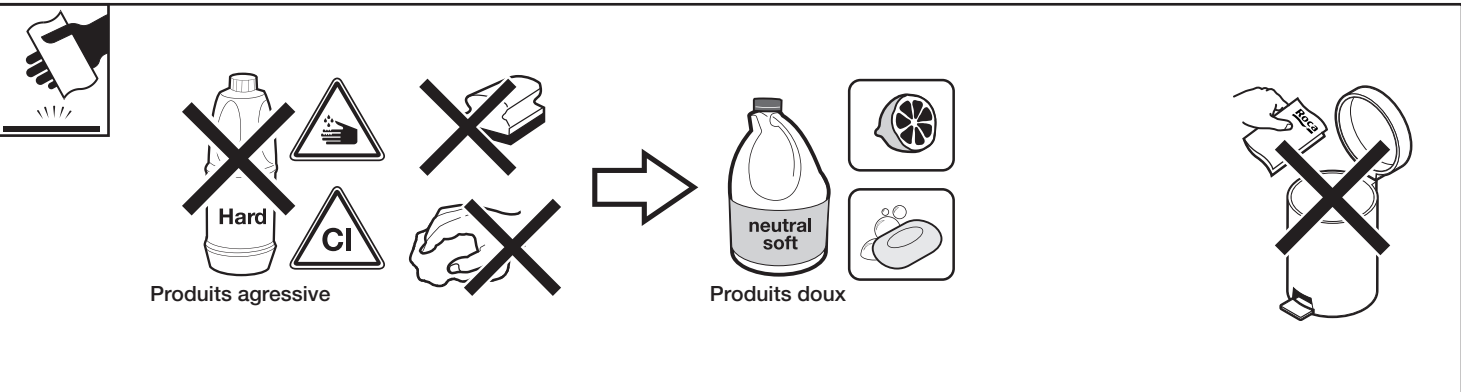

HELIOS

L	W	H
1600	800 700	30
1400	800 700	
1200	800 700	27
1000	800 700	25

4

5

Roca Sanitario, S.A.
Avda. Diagonal, 513
08029 Barcelona
SPAIN
www.roca.com

902
304
848

LÍNEA DE ATENCIÓN AL CONSUMIDOR ESPAÑA

902
400
423