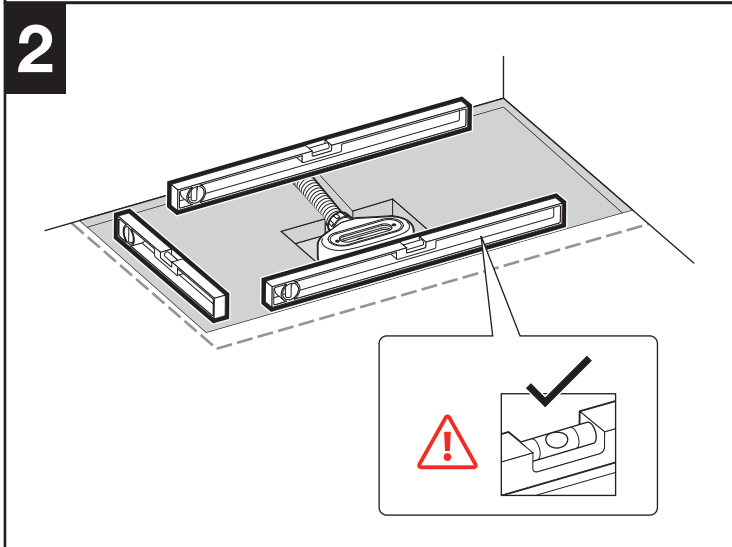

HELIOS

L	W	H
1600	800 700	30
1400	800 700	
1200	800 700	27
1000	800 700	25

4

5

Roca Sanitario, S.A.
Avda. Diagonal, 513
08029 Barcelona
SPAIN
www.roca.com

902
304
848

LÍNEA DE ATENCIÓN AL CONSUMIDOR ESPAÑA

902
400
423