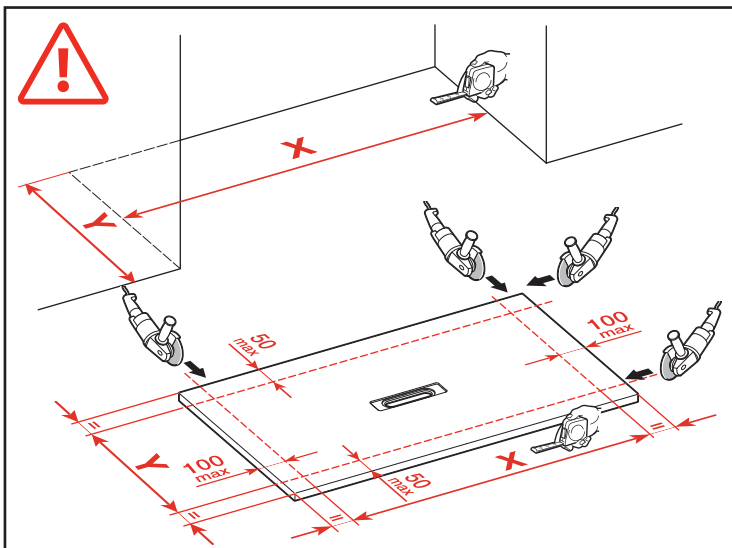

HELIOS

L	W	H
1600	800 700	30
1400	800 700	
1200	800 700	27
1000	800 700	25

4

5

Roca Sanitario, S.A.
Avda. Diagonal, 513
08029 Barcelona
SPAIN
www.roca.com

902
304
848

LÍNEA DE ATENCIÓN AL CONSUMIDOR ESPAÑA

902
400
423