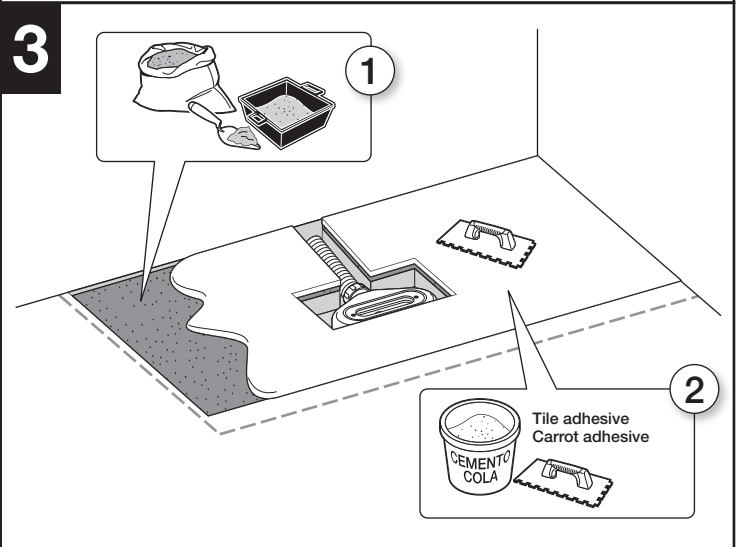

HELIOS

L	W	H
1600	800 700	30
1400	800 700	
1200	800 700	27
1000	800 700	25

4

5

Roca Sanitario, S.A.
Avda. Diagonal, 513
08029 Barcelona
SPAIN
www.roca.com

902
304
848

LÍNEA DE ATENCIÓN AL CONSUMIDOR ESPAÑA

902
400
423