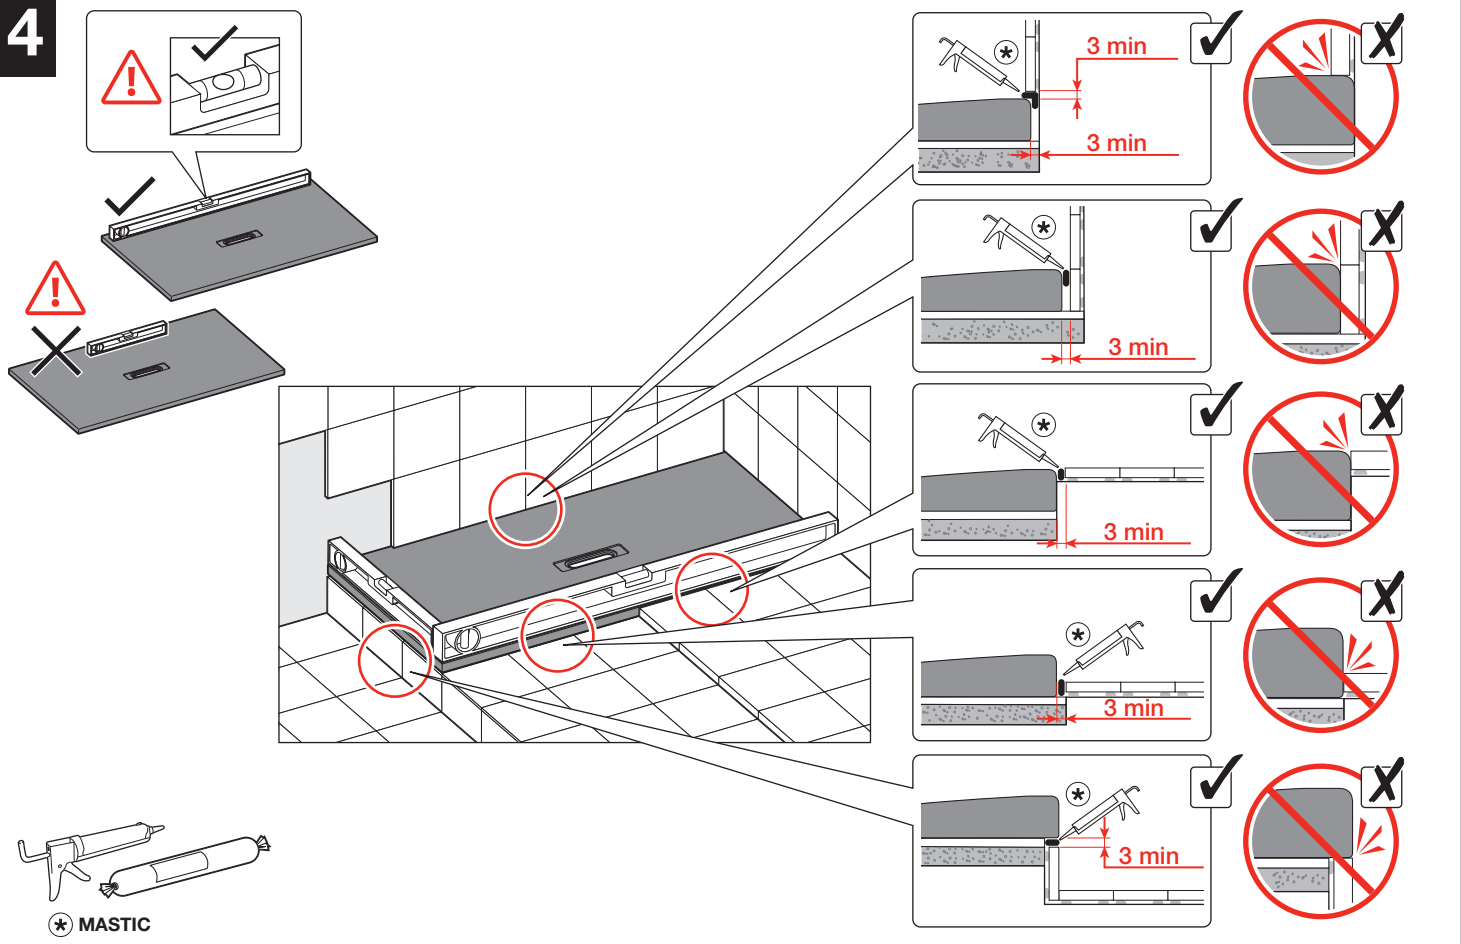

HELIOS

L	W	H
1600	800 700	30
1400	800 700	
1200	800 700	27
1000	800 700	25

4

5

Roca Sanitario, S.A.
Avda. Diagonal, 513
08029 Barcelona
SPAIN
www.roca.com

902
304
848

LÍNEA DE ATENCIÓN AL CONSUMIDOR ESPAÑA

902
400
423