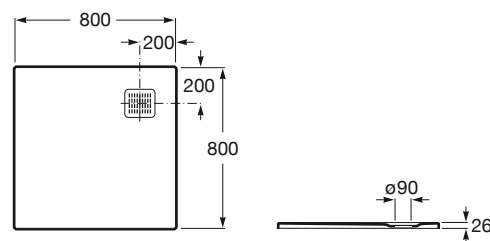

Kształt: Kwadratowy

Materiał: KOMPOZYT - STONEX®

Rodzaj dna antypoślizgowego: Zintegrowane

Sposób montażu: W rogu przy ścianie, Wbudowany we wnękę

Wysokość: Ultrapłaski (mniej niż 45 mm)

Zawiera syfon

Średnica odpływu (mm): 90