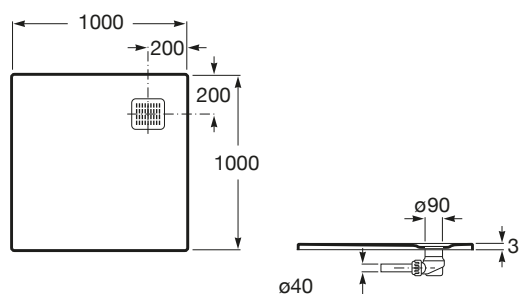

Kształt: Kwadratowy

Materiał: KOMPOZYT - STONEX®

Rodzaj dna antypoślizgowego: Zintegrowane

Sposób montażu: W rogu przy ścianie, Wbudowany we wnękę

Wysokość: Ultrapłaski (mniej niż 45 mm)

Zawiera syfon

Średnica odpływu (mm): 90