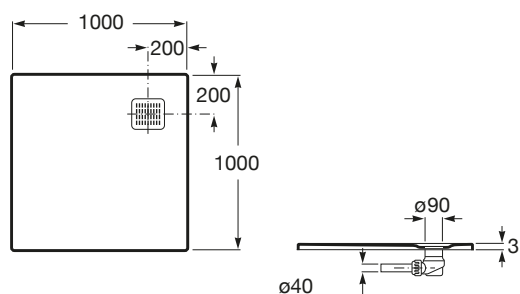

Kształt: Kwadratowy

Materiał: KOMPOZYT - STONEX®

Rodzaj dna antypoślizgowe: Zintegrowane

Sposób montażu: W rogu przy ścianie, Wbudowany we wnękę

Wysokość: Ultrapłaski (mniej niż 45 mm)

Zawiera syfon

Średnica odpływu (mm): 90