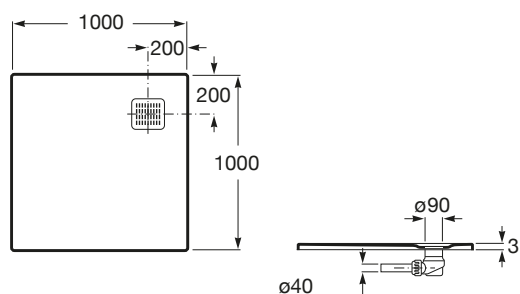

TERRAN

Brodzik kompozytowy STONEX®

WYMIARY

Szerokość 1000 mm.

Głębokość 1000 mm.

Wysokość 28 mm.

KOLORY I WYKOŃCZENIA

64 Onyx

CENA NETTO (VAT NIENALICZONY)

1445 zł

RYSUNKI TECHNICZNE

INFORMACJE O PRODUKCIE

Wybierz swoją wersję osłony syfonu: Opcja 1 – osłona ze stali szlachetnej jest gratis w komplecie z brodzikiem lub Opcja 2 – osłona w kolorze brodzika do zakupienia osobno - w tym celu poniżej sprawdź w produktach pasujących produkt: Osłona syfonu. W określonym zakresie istnieje możliwość docięcia brodzika na wymiar.

Kształt: Kwadratowy

Materiał: KOMPOZYT - STONEX®

Rodzaj dna antypoślizgowego: Zintegrowane

Sposób montażu: W rogu przy ścianie, Wbudowany we wnękę

Wysokość: Ultrapłaski (mniej niż 45 mm)

Zawiera syfon

Średnica odpływu (mm): 90