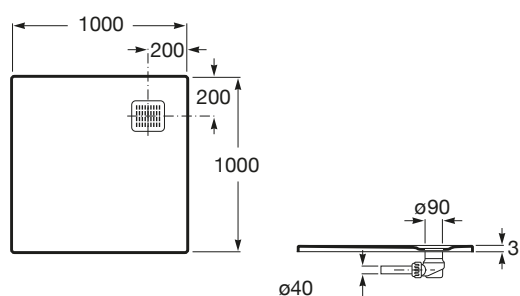

Kształt: Kwadratowy

Materiał: KOMPOZYT - STONEX®

Rodzaj dna antypoślizgowego: Zintegrowane

Sposób montażu: W rogu przy ścianie, Wbudowany we wnękę

Wysokość: Ultrapłaski (mniej niż 45 mm)

Zawiera syfon

Średnica odpływu (mm): 90