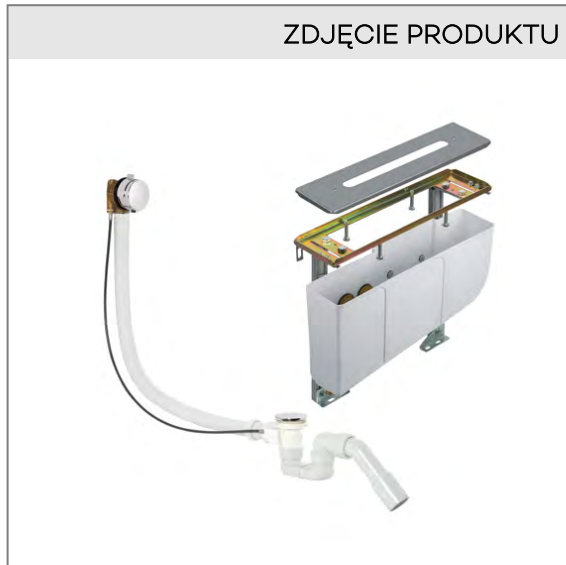

**blok montażowy
do armatury czterootworowej**
Nr artykułu:

78 794 05-00

Powierzchnia

chrom

Opis produktu:

blok montażowy
 do armatury czterootworowej
 zestaw elementów zewnętrznych
 funkcja napełniania wanny przez przelew
 klasa przepływu C
 perlator s-pointer M 24 x 1
 z dwoma węzami ciśnieniowymi
 G 1/2 x G 1/2 x 400 mm
 do podłączenia z zaworem kątowym
 z ochronnym pojemnikiem na wodę zawierającym zawór
 zwrotny
 z węzem przyłączeniowym z zaciskami
 zestaw odpływowo-przelewowy G 1 1/2
 z odpływem skraplającej się wody
 do zapłytkowania lub stosowania z zewnętrzną płytą
 montażową
 bez zestawu śrub 76 156.-00
 bez zewnętrznej płyty montażowej 16 021,

ZDJĘCIE PRODUKTU

RYSUNEK Z WYMIARAMI