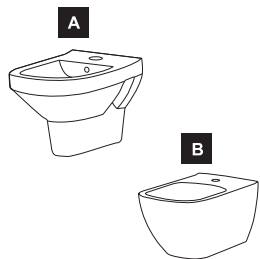

cersanit

30-0501-1417

- PL** INSTRUKCJA MONTAŻU I EKSPLOATACJI
- SK** NÁVOD NA MONTÁŽ A ÚDRŽBU
- DE** MONTAGE- UND AUFBAULEITUNG
- UK** INSTRUCTIONS FOR ASSEMBLY AND USE
- FR** INSTALLATION ET UTILISATION - MODE D'EMPLOI
- EE** PAIGALDUS- JA KASUTUSJUHEND
- HU** SZERELÉSI ÉS ÜZEMELTETÉSI ÚTMUTATÓ
- LT** MONTAVIMO IR EKSPLOATAVIMO INSTRUKCIJA
- LV** MONTĀŽAS UN EKSPLOATĀCIJAS INSTRUKCIJA
- RO** INSTRUCȚIUNI DE MONTAJ ȘI OPERARE
- RU** ИНСТРУКЦИЯ ПО МОНТАЖУ И ЭКСПЛУАТАЦИИ
- CZ** NÁVOD NA MONTÁŽ A ÚDRŽBU
- SR** УПУТСТВО ЗА УГРАДЊУ
- UA** ІНСТРУКЦІЯ З МОНТАЖУ І ЕКСПЛУАТАЦІЇ
- BY** ІНСТРУКЦЫЯ ПА МАНТАЖЫ І ЭКСПЛУАТАЦЫЇ
- BG** ИНСТРУКЦИИ ЗА МОНТАЖ И ЕКСПЛОАТАЦИЯ