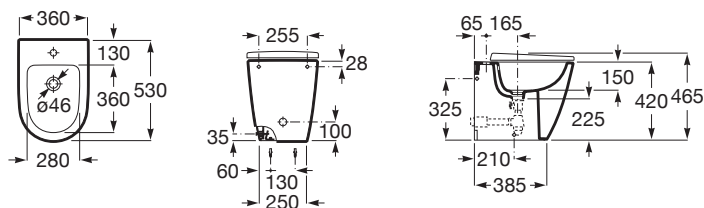

ONA

Bidet stojący przyścienny

WYMIARY

Szerokość 360 mm.

Głębokość 530 mm.

Wysokość 420 mm.

KOLORY I WYKOŃCZENIA

00 Biały

RYSUNKI TECHNICZNE

INFORMACJE O PRODUKCIE

Kształt: Zaokrąglony

Odległość pomiędzy przyłączami wody (mm): 80

Pojemność bidetu (l): 6

Położenie otworu na baterie: 1 Otwór na środku

Przyścienny

Sposób montażu: Do posadzki

Waga (kg): 22

Wysokość przyłącza wody (mm): 180

Zestaw montażowy: W komplecie

PASUJE DO

Pokrywa bidetu
wolnoopadająca
SUPRALIT®

806E12..1

Ona

Kolekcja Ona powstała w szacunku do naturalnych zasobów. Emanuje tą siłą w każdym domu, dodając wyrazu i na składa hołd wyjątkowym kształtom stworzonym przez naturę śródziemnomorską. Funkcjonalna, ale nie chłodna w swoim wyrazie, oszczędna, a jednak nieodłącznie ciepła jak środowisko naturalne, stworzona przez tych, którzy czerpią z siły spokojnych krajobrazów.