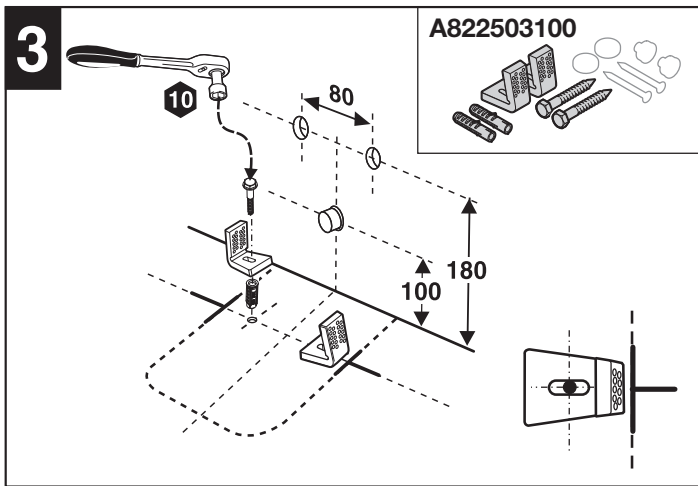

# The GAP

**A357477**

A392500820b

Roca Sanitario, S.A.  
 Avda. Diagonal, 513  
 08029 Barcelona  
 SPAIN  
 www.roca.com

**902  
 304  
 848**

LÍNEA DE  
 ATENCIÓN AL  
 CONSUMIDOR  
 ESPAÑA

**902  
 400  
 423**