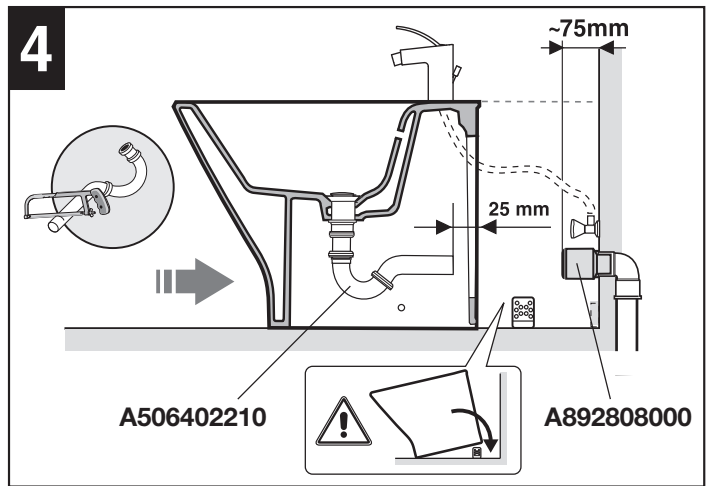

# The GAP

**A357477**

A392500820b

Roca Sanitario, S.A.  
 Avda. Diagonal, 513  
 08029 Barcelona  
 SPAIN  
 www.roca.com

**902  
 304  
 848**

LÍNEA DE  
 ATENCIÓN AL  
 CONSUMIDOR  
 ESPAÑA

**902  
 400  
 423**