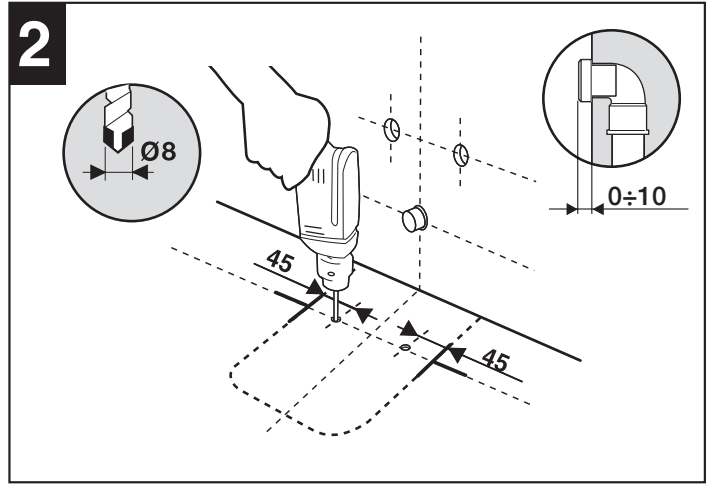

# The GAP

**A357477**

A392500820b

Roca Sanitario, S.A.  
 Avda. Diagonal, 513  
 08029 Barcelona  
 SPAIN  
 www.roca.com

**902  
 304  
 848**

LÍNEA DE  
 ATENCIÓN AL  
 CONSUMIDOR  
 ESPAÑA

**902  
 400  
 423**