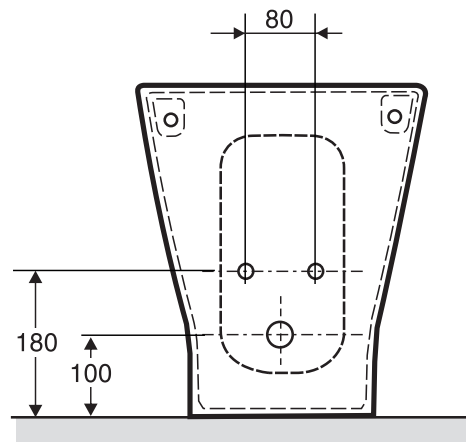

# The GAP

**A357477**

A392500820b

Roca Sanitario, S.A.  
 Avda. Diagonal, 513  
 08029 Barcelona  
 SPAIN  
 www.roca.com

**902  
 304  
 848**

LÍNEA DE  
 ATENCIÓN AL  
 CONSUMIDOR  
 ESPAÑA

**902  
 400  
 423**