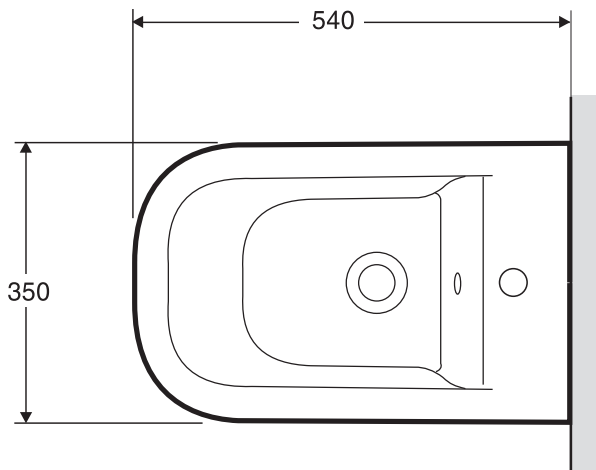

# The GAP

**A357477**

A392500820b

Roca Sanitario, S.A.  
 Avda. Diagonal, 513  
 08029 Barcelona  
 SPAIN  
 www.roca.com

**902  
 304  
 848**

LÍNEA DE  
 ATENCIÓN AL  
 CONSUMIDOR  
 ESPAÑA

**902  
 400  
 423**