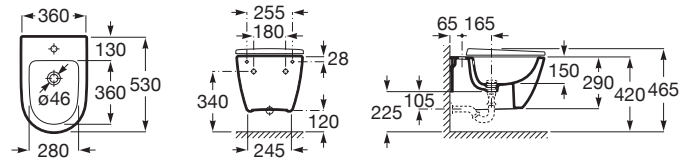

ONA

Bidet podwieszany

WYMIARY

Szerokość 360 mm.

Głębokość 530 mm.

Wysokość 290 mm.

KOLORY I WYKOŃCZENIA

00 Białe

RYSUNKI TECHNICZNE

INFORMACJE O PRODUKCIE

Kształt: Zaokrąglony

Odległość pomiędzy przyłączami wody (mm): 130

Pojemność bidetu (l): 6

Położenie otworu na baterie: 1 Otwór na środku

Sposób montażu: Na stelażu / do ściany

Waga (kg): 19

Wysokość przyłącza wody (mm): 120

Zestaw montażowy: W komplecie

PASUJE DO

Pokrywa bidetu
wolnoopadająca
SUPRALIT®

806E12..1

Stelaż typu L do Inspira In-
Wash® In-Tank®

822091001