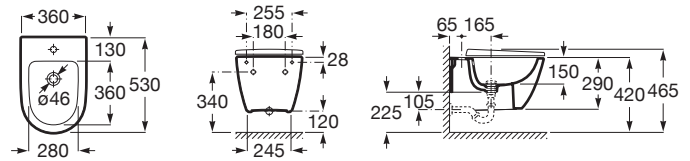

ONA

Bidet podwieszany

WYMIARY

Szerokość 360 mm.

Głębokość 530 mm.

Wysokość 290 mm.

KOLORY I WYKOŃCZENIA

S0 Supraglaze

RYSUNKI TECHNICZNE

INFORMACJE O PRODUKCIE

Kształt: Zaokrąglony

Odległość pomiędzy przyłączami wody (mm): 130

Pojemność bidetu (l): 6

Położenie otworu na baterie: 1 Otwór na środku

Sposób montażu: Na stelażu / do ściany

Waga (kg): 19

Wysokość przyłącza wody (mm): 120

Zestaw montażowy: W komplecie

PASUJE DO

Pokrywa bidetu
wolnoopadająca
SUPRALIT®

806E12..1

Stelaż typu L do Inspira In-
Wash® In-Tank®

822091001