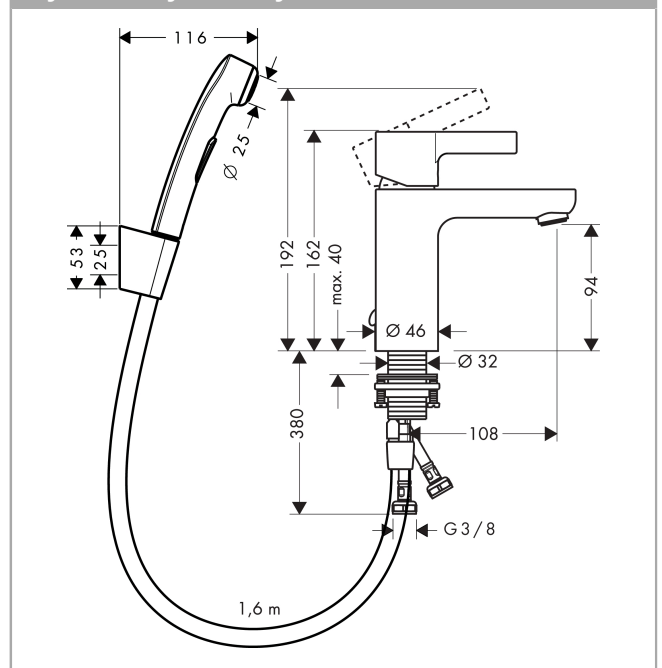

Metris S

Jednouchwytna bateria umywalkowa z główką bidette i wężem 160 cm

Wykonczenie : chrom Nr art. : 31160000

Opis

Cechy

- w składzie: jednouchwytna bateria umywalkowa, główka bidette, uchwyt prysznicowy, wąż prysznicowy
- ComfortZone 90
- przepływ max. przy 3 bar: 5 l/min
- mieszacz ceramiczny
- może współpracować z przepływowymi podgrzewaczami wody

Szczegóły produktu

Cena bez VAT

1.218,00 PLN

Technologia

Zdjęcie produktu

Rysunek wymiarowy

Diagram przepływu

Metris S

Jednouchwytowa bateria umywalkowa z główką bidette i węzłem 160 cm

Wykonczenie : chrom Nr art. : 31160000

Rysunek eksplozyjny

Rok produkcji: >10/17

Metris S**Jednouchwytywa bateria umywalkowa z główką bidette i wężem 160 cm**Wykonczenie : **chrom** Nr art. : **31160000****Lista części zamiennych**

Rok produkcji: >10/17

Poz.	Opis	Nr art.	PC	PU
1	Uchwyt	31093000	-	1
2	Zatyczka śruby mocującej	96338000	-	1
3	Nakładka	97406000	-	1
4	Nakrętka	97209000	-	1
5	O-Ring 32x2	98193000	-	1
6	Kartusz kompletny	92730000	-	1
7	Śruba zabezpieczająca do uchwytu	95140000	-	1
8	Uszczelka	95008000	-	1
9	Adapter kartusza	92845000	-	1
10	O-Ring 30x2	98186000	-	1
11	Perlator M24x1 (15 l/min)	13913000	-	1
12	Uszczelka płaska	98749000	-	1
13	Zestaw mocujący (Ø 32)	13961000	-	1
14	Podkładka oporowa	97548000	-	1
15	Wąż przyłączeniowy 450 mm M8x0,75 G3/8	97206000	-	1
16	O-Ring 7x1,5	98422000	-	1
17	Łańcuszek korka	97109000	-	1
18	Główka prysznicowa z wężem	32128000	-	1
19	Główka prysznicowa	96907000	-	1
20	Zestaw zaworów zwrotnych DW 15	97350000	-	1
21	Prowadzenie	98918000	-	1
22	Uchwyt główki prysznicowej	28331000	-	1
23	Uszczelka z filtrem	94246000	-	1
24	Wąż prysznicowy Isiflex'B 1,60 m	28276000	-	1
a	Komplet odpływowy z korkiem automatycznym	94139000	-	1
b	Przedłużenie zestawu mocującego 35 mm	13898000	-	1