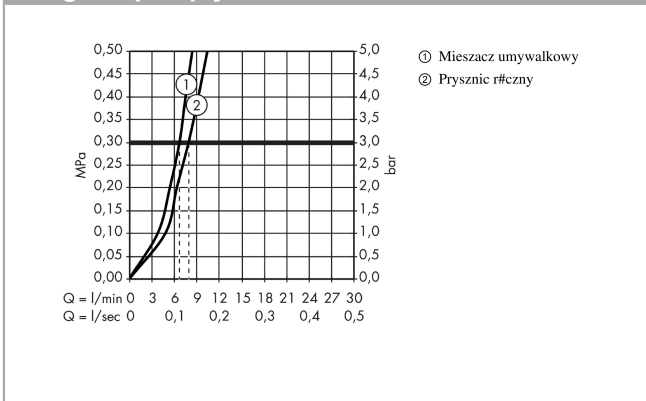

Diagram przepływu