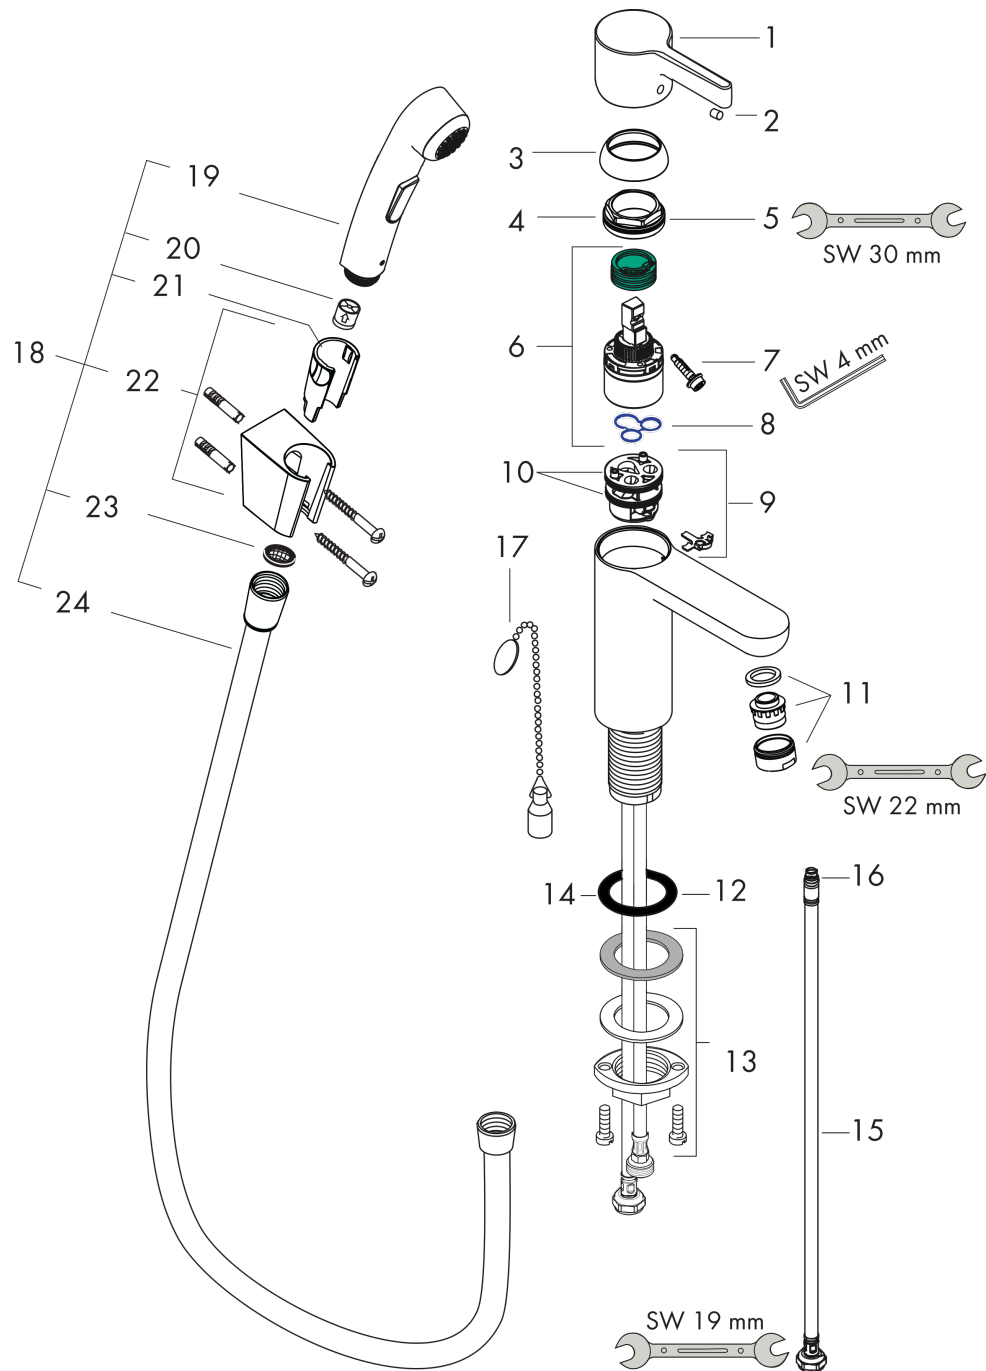

Metris S

Jednouchwytna bateria umywalkowa z główką bidette i wężem 160 cm

Wykonczenie : chrom Nr art. : 31160000

Opis

Cechy

- w składzie: jednouchwytna bateria umywalkowa, główka bidette, uchwyt prysznicowy, wąż prysznicowy
- ComfortZone 90
- przepływ max. przy 3 bar: 5 l/min
- mieszacz ceramiczny
- może współpracować z przepływowymi podgrzewaczami wody

Szczegóły produktu

Cena bez VAT

1.218,00 PLN

Technologia

Zdjęcie produktu

Rysunek wymiarowy

Diagram przepływu

Metris S

Jednouchwytowa bateria umywalkowa z główką bidette i węzłem 160 cm

Wykonczenie : chrom Nr art. : 31160000

Rysunek eksplozyjny

Rok produkcji: >10/17

Metris S**Jednouchwytywa bateria umywalkowa z główką bidette i wężem 160 cm**Wykonczenie : **chrom** Nr art. : **31160000****Lista części zamiennych**

Rok produkcji: >10/17

Poz.	Opis	Nr art.	PC	PU
1	Uchwyt	31093000	-	1
2	Zatyczka śruby mocującej	96338000	-	1
3	Nakładka	97406000	-	1
4	Nakrętka	97209000	-	1
5	O-Ring 32x2	98193000	-	1
6	Kartusz kompletny	92730000	-	1
7	Śruba zabezpieczająca do uchwytu	95140000	-	1
8	Uszczelka	95008000	-	1
9	Adapter kartusza	92845000	-	1
10	O-Ring 30x2	98186000	-	1
11	Perlator M24x1 (15 l/min)	13913000	-	1
12	Uszczelka płaska	98749000	-	1
13	Zestaw mocujący (Ø 32)	13961000	-	1
14	Podkładka oporowa	97548000	-	1
15	Wąż przyłączeniowy 450 mm M8x0,75 G3/8	97206000	-	1
16	O-Ring 7x1,5	98422000	-	1
17	Łańcuszek korka	97109000	-	1
18	Główka prysznicowa z wężem	32128000	-	1
19	Główka prysznicowa	96907000	-	1
20	Zestaw zaworów zwrotnych DW 15	97350000	-	1
21	Prowadzenie	98918000	-	1
22	Uchwyt główki prysznicowej	28331000	-	1
23	Uszczelka z filtrem	94246000	-	1
24	Wąż prysznicowy Isiflex'B 1,60 m	28276000	-	1
a	Komplet odpływowy z korkiem automatycznym	94139000	-	1
b	Przedłużenie zestawu mocującego 35 mm	13898000	-	1