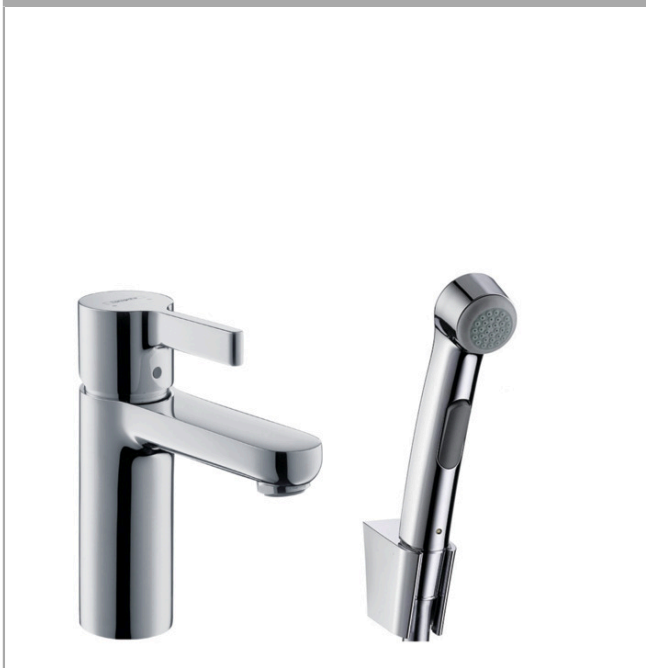

Metris S

Jednouchwytna bateria umywalkowa z główką bidette i wężem 160 cm

Wykonczenie : chrom Nr art. : 31160000

Opis

Cechy

- w składzie: jednouchwytna bateria umywalkowa, główka bidette, uchwyt prysznicowy, wąż prysznicowy
- ComfortZone 90
- przepływ max. przy 3 bar: 5 l/min
- mieszacz ceramiczny
- może współpracować z przepływowymi podgrzewaczami wody

Szczegóły produktu

Cena bez VAT

1.218,00 PLN

Technologia

Zdjęcie produktu

Rysunek wymiarowy

Diagram przepływu

Metris S

Jednouchwytowa bateria umywalkowa z główką bidette i węzłem 160 cm

Wykonczenie : chrom Nr art. : 31160000

Rysunek eksplozyjny

Rok produkcji: >10/17

Metris S**Jednouchwytywa bateria umywalkowa z główką bidette i wężem 160 cm**Wykonczenie : **chrom** Nr art. : **31160000****Lista części zamiennych**