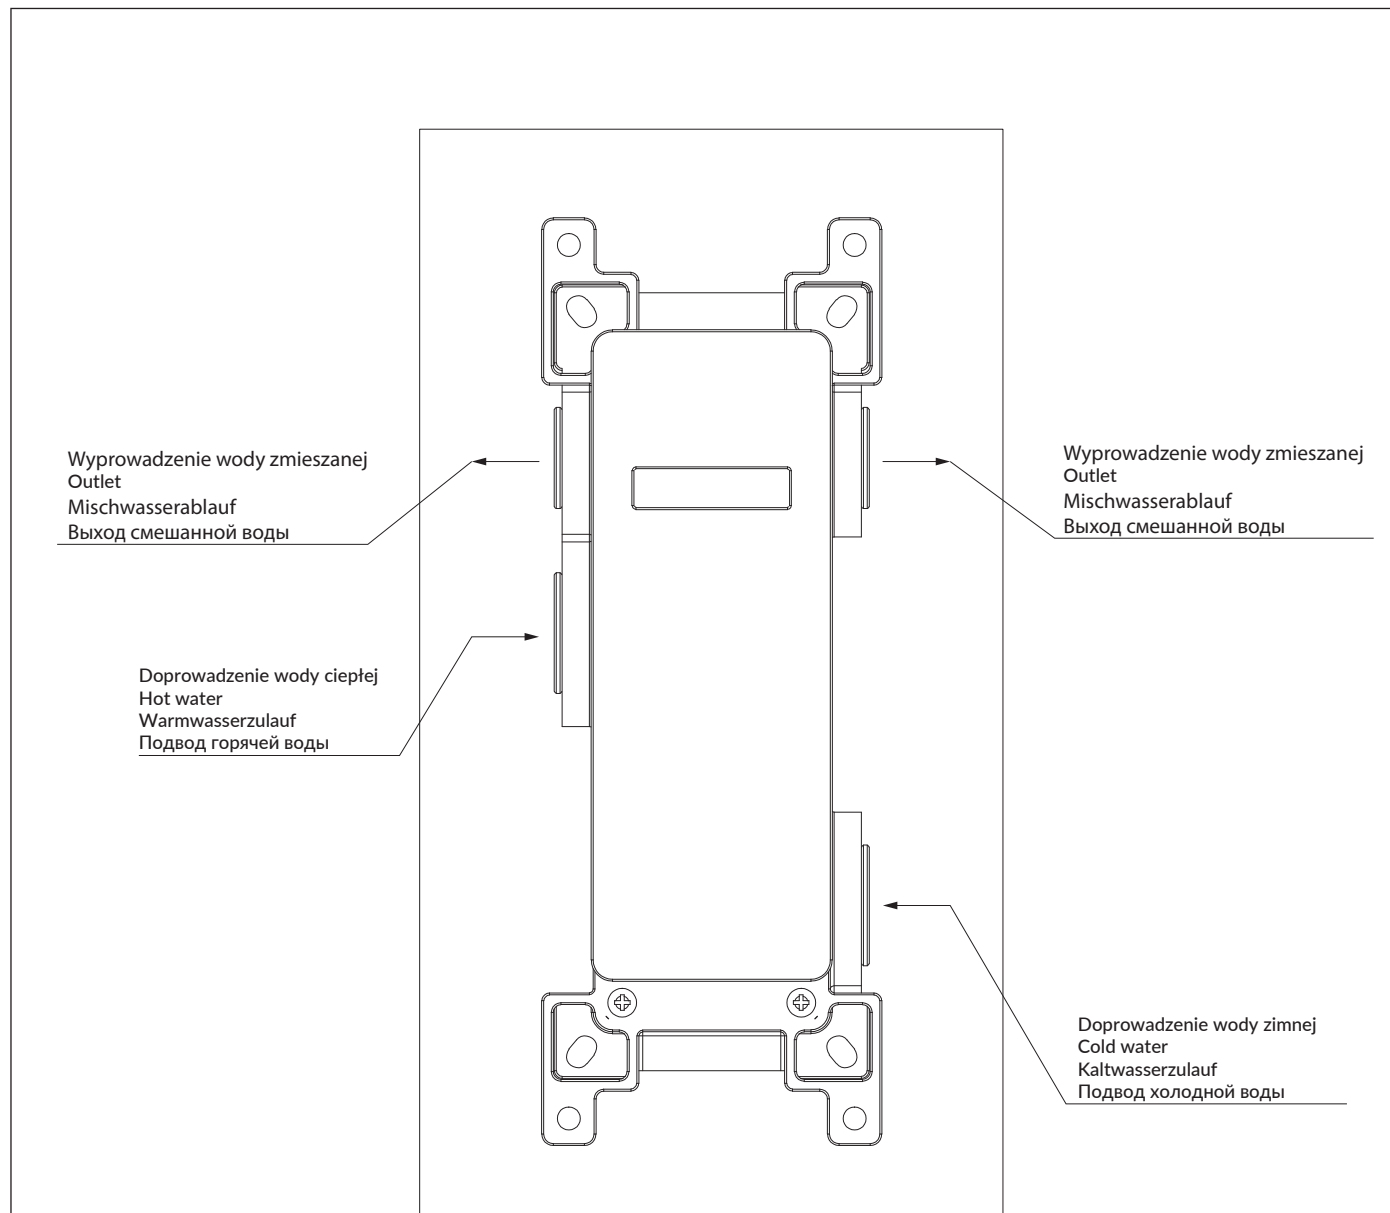

Y1236ROGR

Instrukcja montażu i konserwacji | Installation and maintenance | Montage- und Wartungsanleitung | Инструкция по установке и уходу

PL Powierzchnię produktów należy czyścić miękką ściereczką z dodatkiem łagodnego środka czyszczącego lub roztworu kwasu cytrynowego. Niewskazane jest stosowanie szorstkich materiałów ani żrących lub ściernych środków czyszczących, ponieważ mogą one spowodować uszkodzenia powłoki. Po więcej informacji i przydatnych wskazówek dotyczących dbania o produkty zapraszamy na omnires.com.