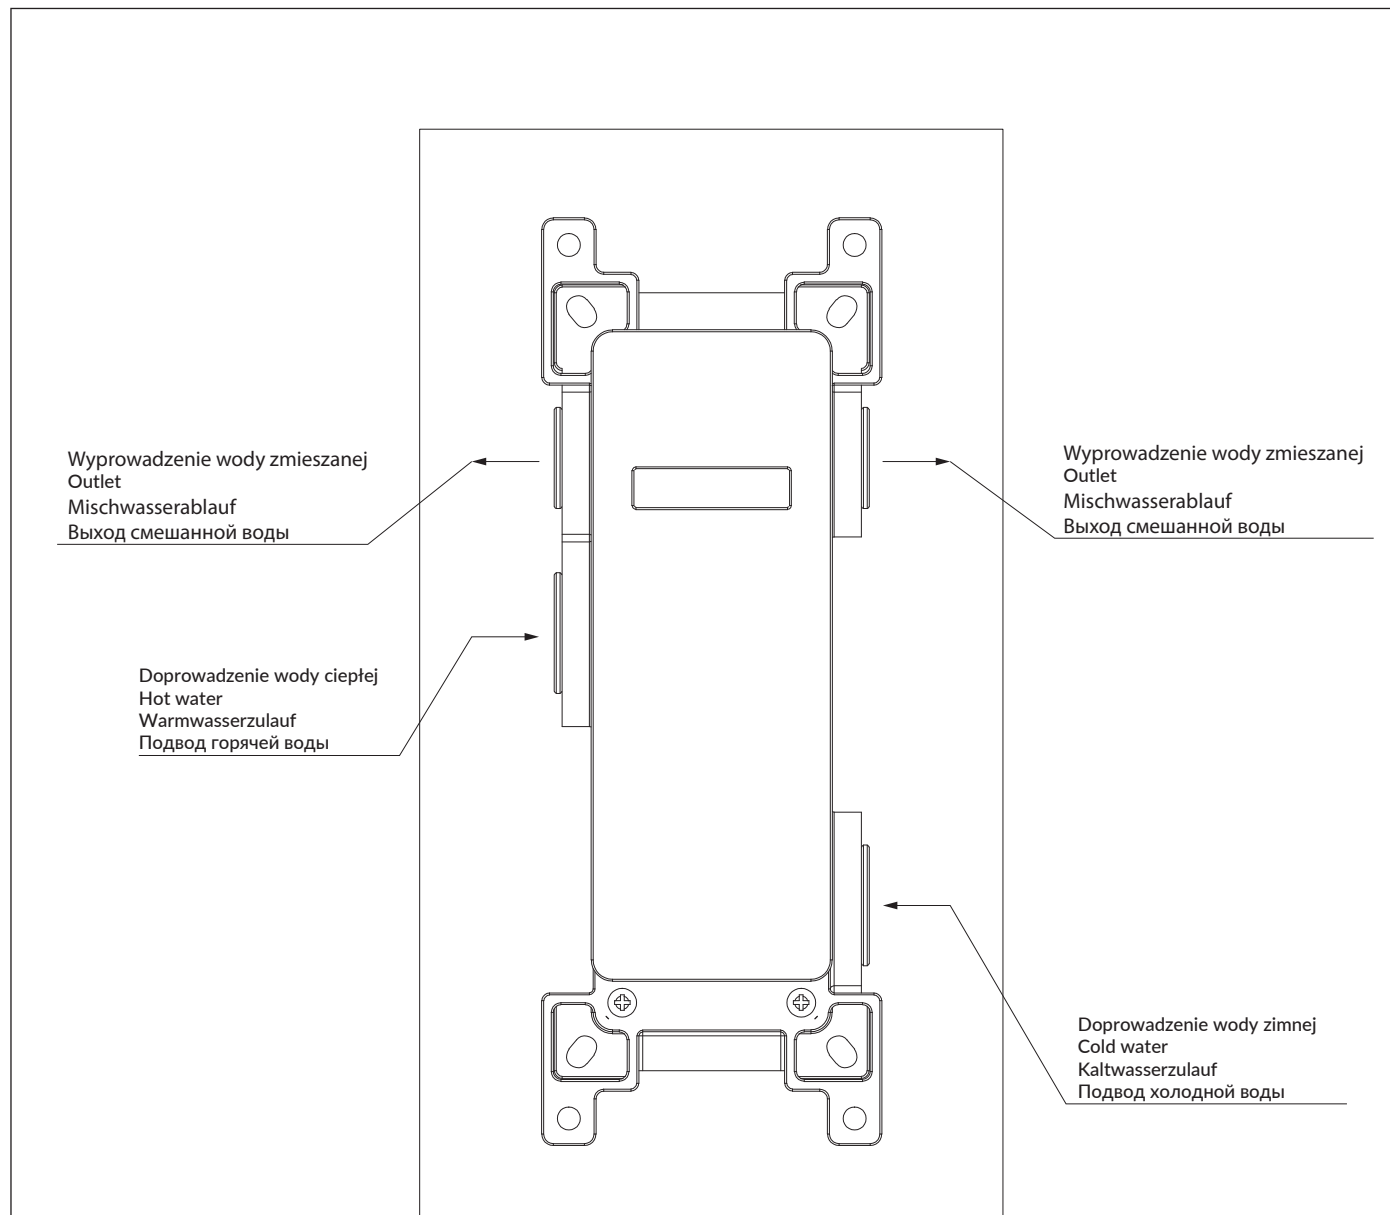

Y1236ROCPB

Instrukcja montażu i konserwacji | Installation and maintenance | Montage- und Wartungsanleitung | Инструкция по установке и уходу

PL Powierzchnię produktów należy czyścić miękką ściereczką z dodatkiem łagodnego środka czyszczącego lub roztworu kwasu cytrynowego. Niewskazane jest stosowanie szorstkich materiałów ani żrących lub ściernych środków czyszczących, ponieważ mogą one spowodować uszkodzenia powłoki. Po więcej informacji i przydatnych wskazówek dotyczących dbania o produkty zapraszamy na omnires.com.