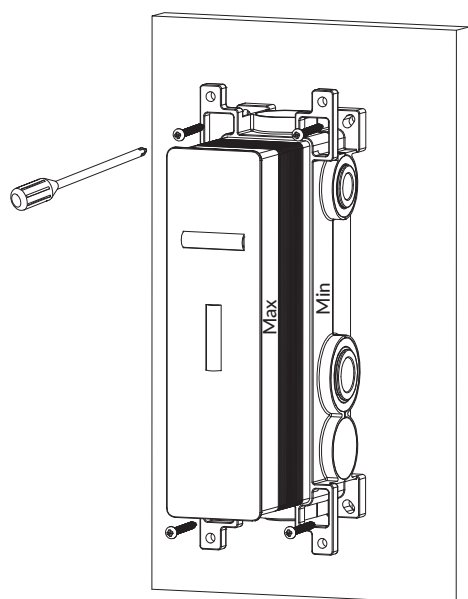

Y1238/KROGR

Instrukcja montażu i konserwacji | Installation and maintenance | Montage- und Wartungsanleitung | Инструкция по установке и уходу