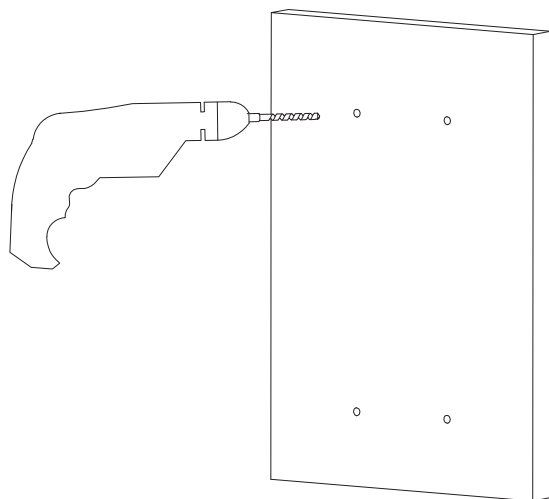

Y1238/KROGR

Instrukcja montażu i konserwacji | Installation and maintenance | Montage- und Wartungsanleitung | Инструкция по установке и уходу