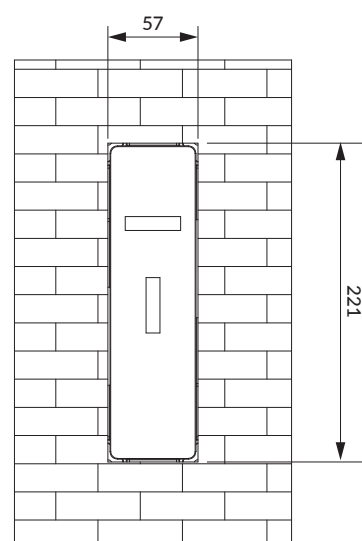

Y1238/KROGR

Instrukcja montażu i konserwacji | Installation and maintenance | Montage- und Wartungsanleitung | Инструкция по установке и уходу