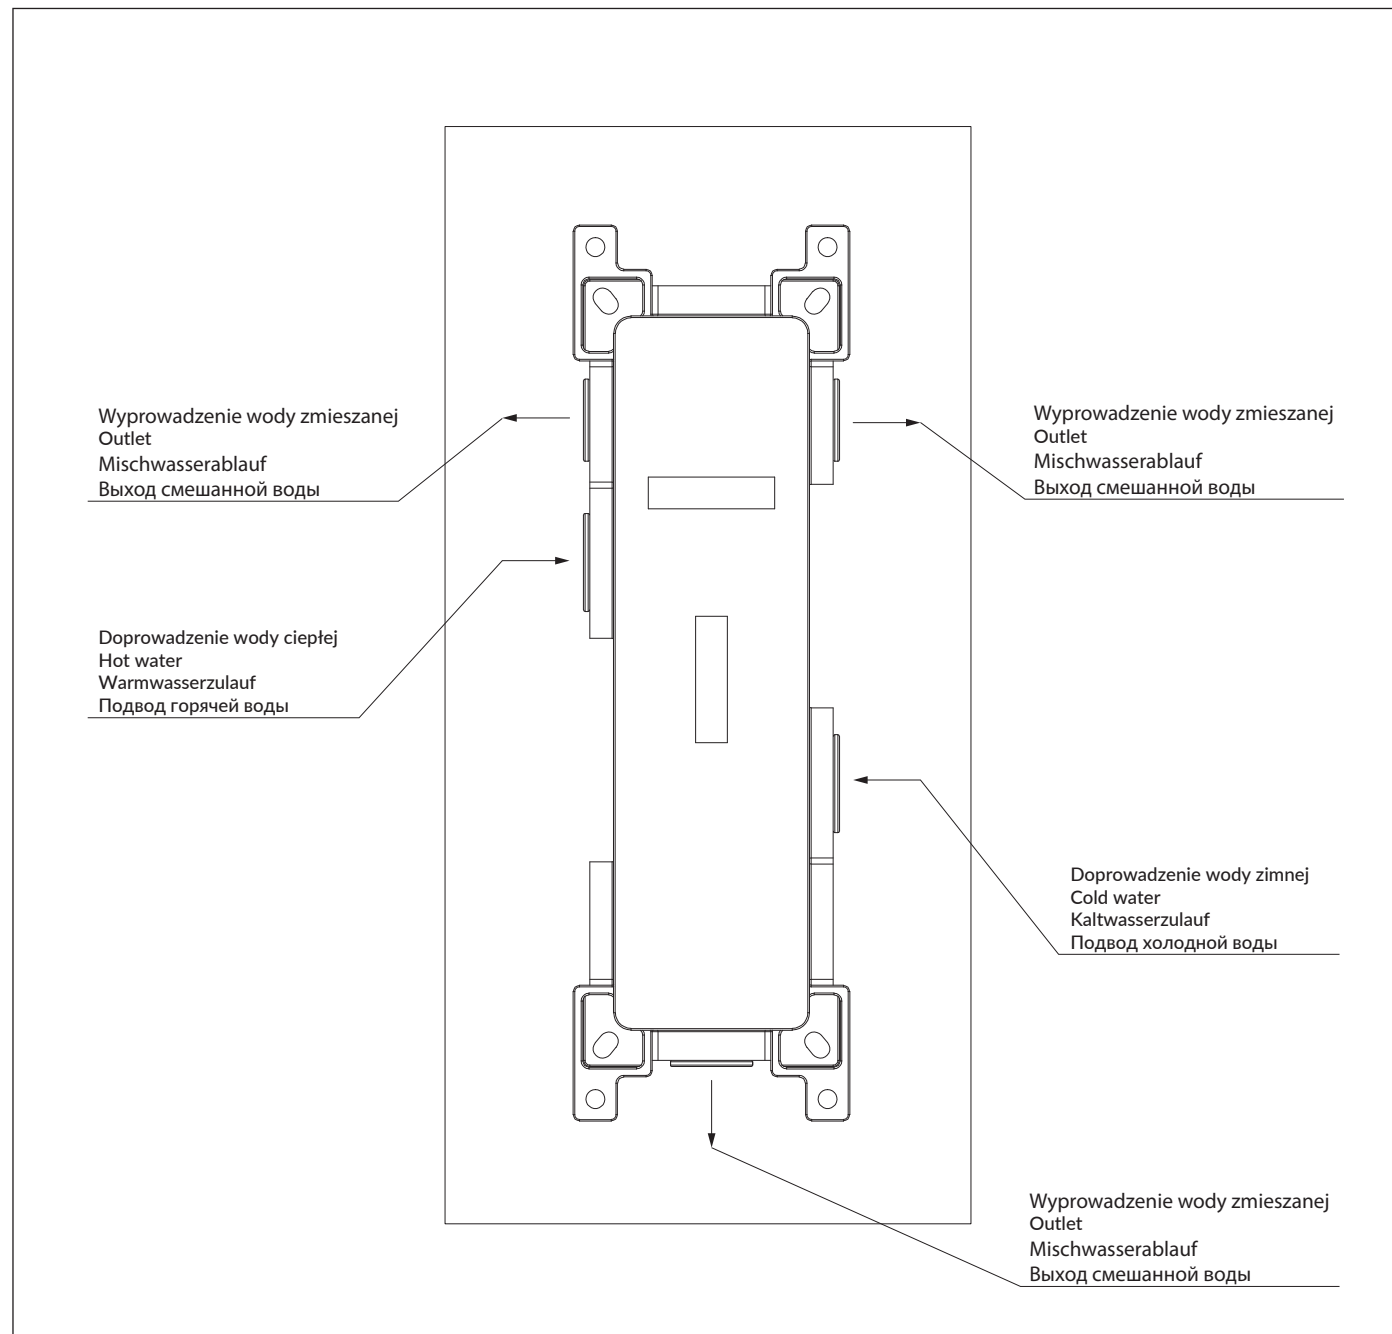

## Y1238/KROGR

Instrukcja montażu i konserwacji | Installation and maintenance | Montage- und Wartungsanleitung | Инструкция по установке и уходу

PL Powierzchnię produktów należy czyścić miękką ściereczką z dodatkiem łagodnego środka czyszczącego lub roztworu kwasku cytrynowego. Niewskazane jest stosowanie szorstkich materiałów ani żrących lub ściernych środków czyszczących, ponieważ mogą one spowodować uszkodzenia powłoki. Po więcej informacji i przydatnych wskazówek dotyczących dbania o produkty zapraszamy na [omnires.com](http://omnires.com).