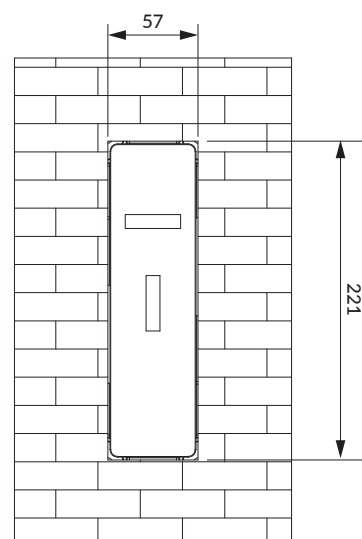

Y1238/KROCP

Instrukcja montażu i konserwacji | Installation and maintenance | Montage- und Wartungsanleitung | Инструкция по установке и уходу