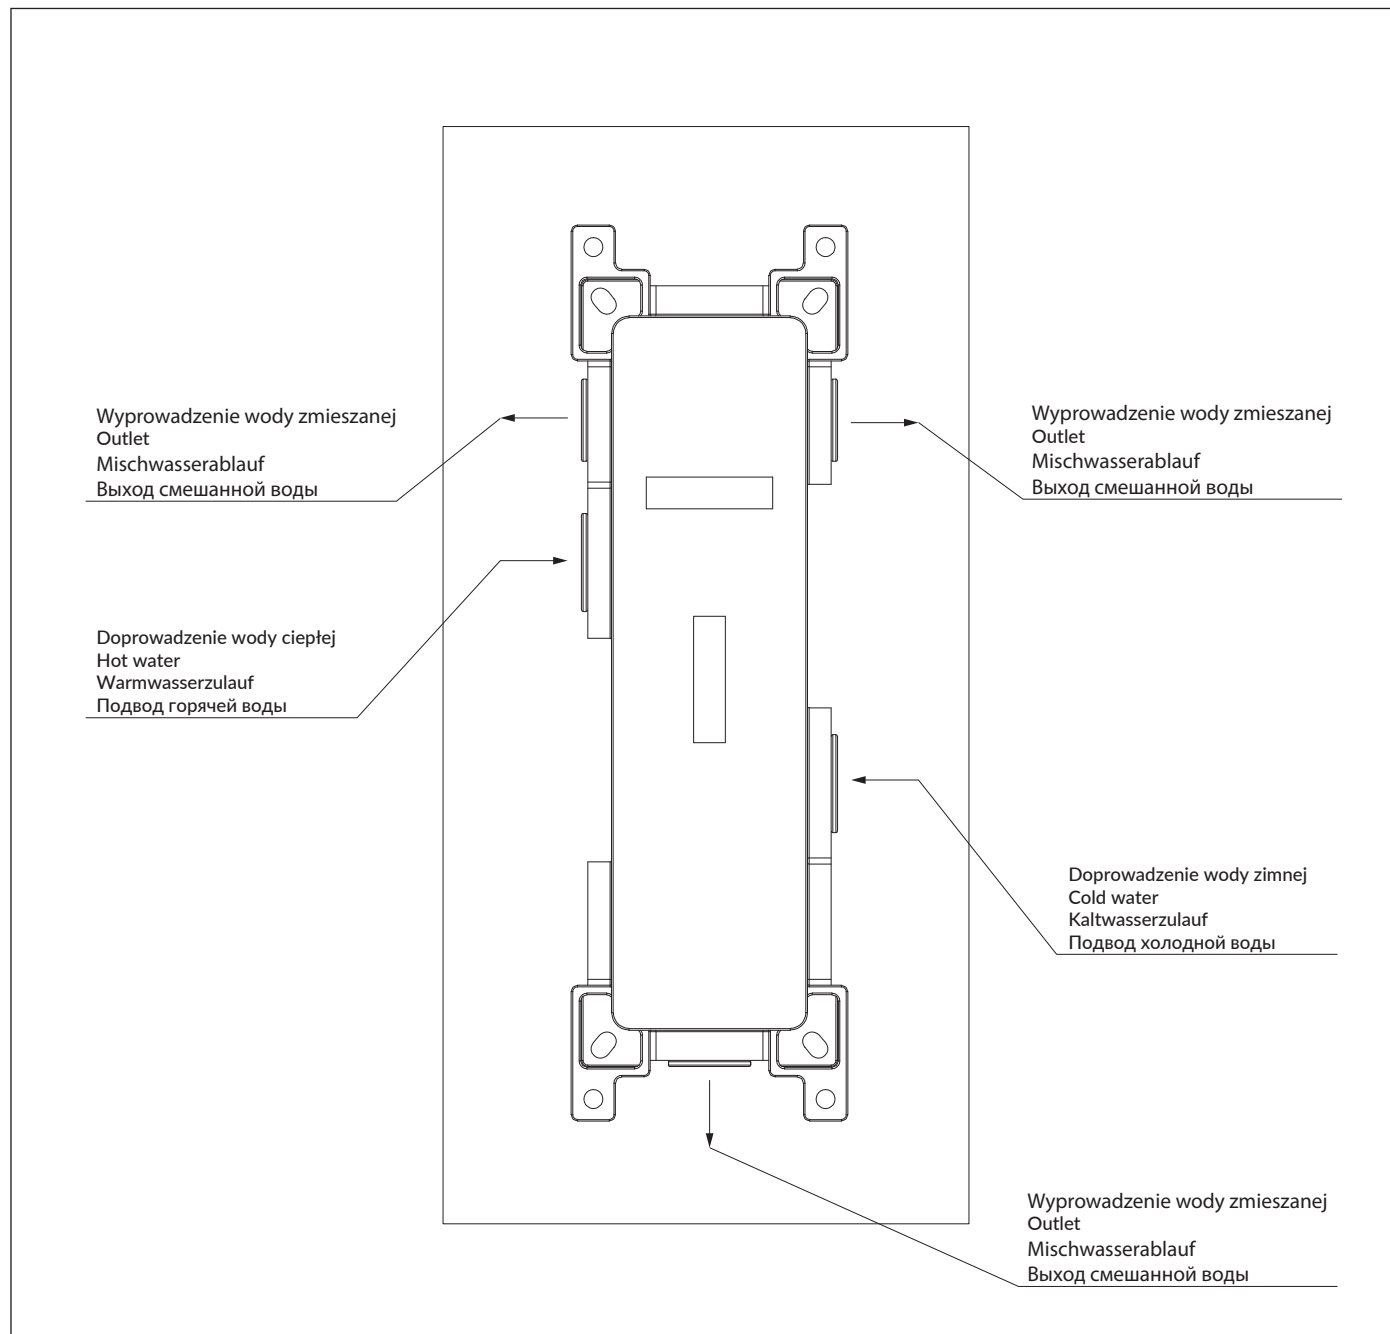

## Y1238/KROCP

Instrukcja montażu i konserwacji | Installation and maintenance | Montage- und Wartungsanleitung | Инструкция по установке и уходу

PL Powierzchnię produktów należy czyścić miękką ściereczką z dodatkiem łagodnego środka czyszczącego lub roztworu kwasu cytrynowego. Niewskazane jest stosowanie szorstkich materiałów ani żrących lub ściernych środków czyszczących, ponieważ mogą one spowodować uszkodzenia powłoki. Po więcej informacji i przydatnych wskazówek dotyczących dbania o produkty zapraszamy na [omnires.com](http://omnires.com).