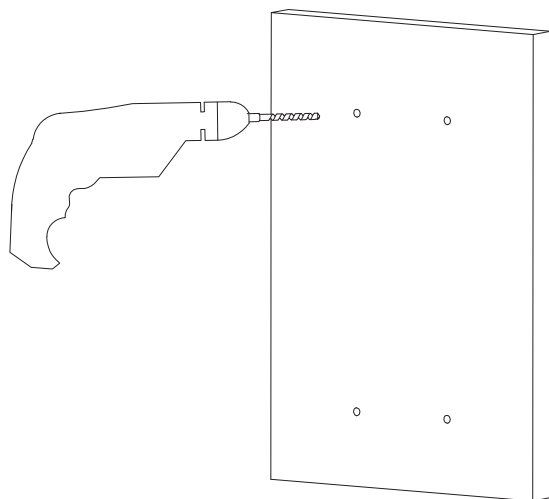

Y1238/KROCP

Instrukcja montażu i konserwacji | Installation and maintenance | Montage- und Wartungsanleitung | Инструкция по установке и уходу