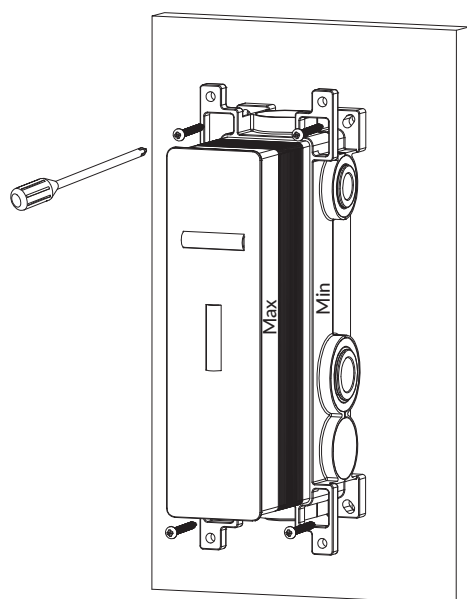

Y1238/KROCP

Instrukcja montażu i konserwacji | Installation and maintenance | Montage- und Wartungsanleitung | Инструкция по установке и уходу