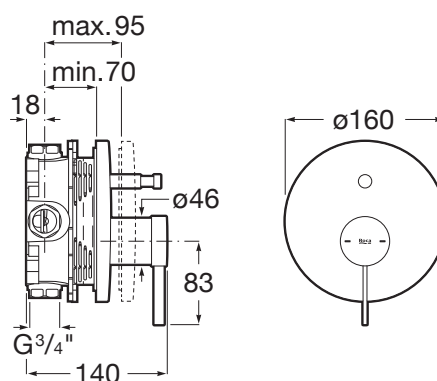

ONA

Bateria wannowo-prysznicowa jednouchwytowa podtynkowa

WYMIARY

Szerokość 140 mm.

Głębokość 160 mm.

KOLORY I WYKOŃCZENIA

RG Rose gold

RYSUNKI TECHNICZNE

FaucetType: Jednouchwytowe

Przeznaczenie: Wanna

Przełącznik: Automatyczny

Przyłącze wody: 1/2 "

Sposób montażu: Podtynkowe

Wykończenie: Chrom

Evershine

SoftTurn®

5B2116..0

Wąż prysznicowy PVC
Satynowy 1,75m

5B2116C00

Wąż prysznicowy 1,70m

5B3850..0

Uniwersalny element
podtynkowy

525869403

Przyłącze kątowe ROUND
1/2" z uchwytem na
słuchawkę z odporną
powłoką Everlux