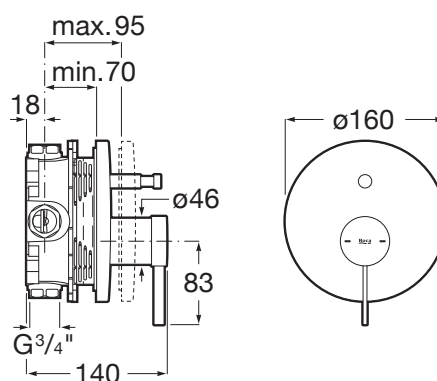

ONA

Bateria wannowo-prysznicowa jednouchwytywa podtynkowa

WYMIARY

Szerokość 140 mm.

Głębokość 160 mm.

KOLORY I WYKOŃCZENIA

CN Titanium black

RYSUNKI TECHNICZNE

FaucetType: Jednouchwytowe

Przeznaczenie: Wanna

Przełącznik: Automatyczny

Przyłącze wody: 1/2 "

Sposób montażu: Podtynkowe

Wykończenie: Chrom

Evershine

SoftTurn®

5B2116..0

Wąż prysznicowy PVC
Satynowy 1,75m

5B2116C00

Wąż prysznicowy 1,70m

5B3850..0

Uniwersalny element
podtynkowy

525869403

Przyłącze kątowe ROUND
1/2" z uchwytem na
słuchawkę z odporną
powłoką Everlux