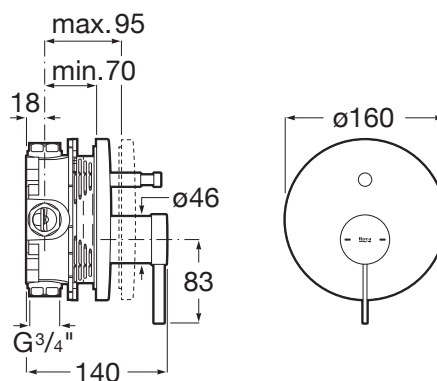

## Bateria wannowo-prysznicowa jednouchwytyowa podtynkowa

WYMIARY

Szerokość 140 mm.

Głębokość 160 mm.

KOLORY I WYKOŃCZENIA

NB Czarny mat

RYSUNKI TECHNICZNE

INFORMACJE O PRODUKCIE