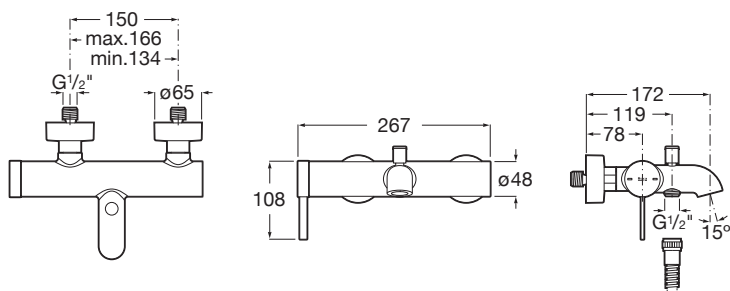

ONA

Bateria wannowo-prysznicowa jednouchwytywa ścienna

RYSUNKI TECHNICZNE

INFORMACJE O PRODUKCIE

Powłoka Everlux® w wykończeniach Titanium Black (CN), Brushed Titanium Black (NM) i Rose Gold (RG) - twardsza, mocniejsza, odporniejsza na zarysowania i uderzenia. Wyprodukowana w technologii PVD.

Elastyczne przewody zasilające w zestawie

FaucetType: Jednouchwytowe

Przepływ (l/min - 3 bar): 20

Przeznaczenie: Wanna

Przyłącze wody: 1/2 "

Sposób montażu: Na ścianie

Wykończenie: Chrom

Evershine

SoftTurn®

PASUJE DO

Słuchawka prysznicowa

5B1B03..0

Słuchawka prysznicowa
100/3

5B1B03C00

Uchwyt punktowy ścienny
ROUND do słuchawki
prysznicowej z odporną
powłoką Everlux

5B1350..0