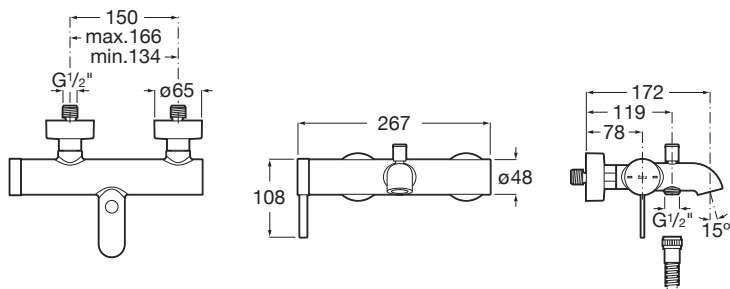

ONA

Bateria wannowo-prysznicowa jednouchwytowa ścienna

RYSUNKI TECHNICZNE

INFORMACJE O PRODUKCIE

Powłoka Everlux® w wykończeniach Titanium Black (CN), Brushed Titanium Black (NM) i Rose Gold (RG) - twardsza, mocniejsza, odporniejsza na zarysowania i uderzenia. Wyprodukowana w technologii PVD.

Elastyczne przewody zasilające w zestawie

FaucetType: Jednouchwytowe

Przepływ (l/min - 3 bar): 20

Przeznaczenie: Wanna

Przyłącze wody: 1/2 "

Sposób montażu: Na ścianie

Wykończenie: Chrom

Evershine

SoftTurn®

PASUJE DO

Słuchawka prysznicowa

5B1B03..0

Słuchawka prysznicowa
100/3

5B1B03C00

Uchwyt punktowy ścienny
ROUND do słuchawki
prysznicowej z odporną
powłoką Everlux

5B1350..0