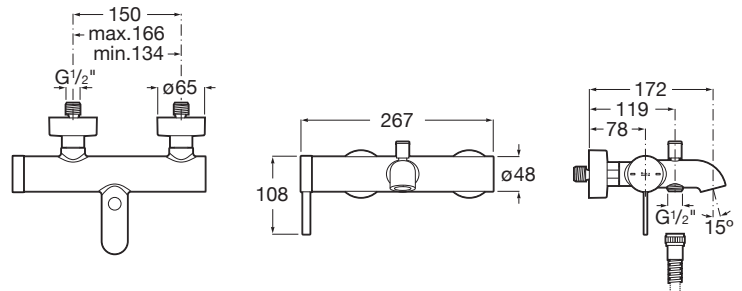

ONA

Bateria wannowo-prysznicowa jednouchwytywa ścienna

RYSUNKI TECHNICZNE

INFORMACJE O PRODUKCIE

Powłoka Everlux® w wykończeniach Titanium Black (CN), Brushed Titanium Black (NM) i Rose Gold (RG) - twardsza, mocniejsza, odporniejsza na zarysowania i uderzenia. Wyprodukowana w technologii PVD.

Elastyczne przewody zasilające w zestawie

FaucetType: Jednouchwytowe

Przepływ (l/min - 3 bar): 20

Przeznaczenie: Wanna

Przyłącze wody: 1/2 "

Sposób montażu: Na ścianie

Wykończenie: Chrom

Evershine

SoftTurn®