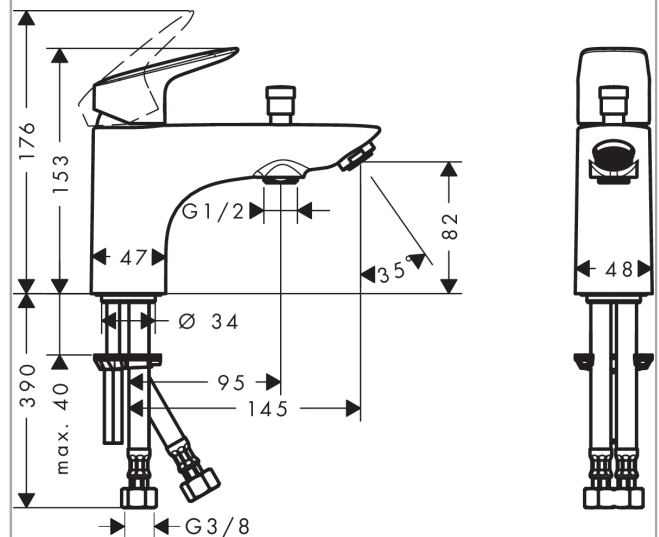

Logis

Jednouchwytkowa bateria wannowa i prysznicowa Monotrou

Wykonczenie : chrom Nr art. : 71312000

Opis

Cechy

- zasięg: 145 mm
- sposób montażu: węże przyłączeniowe G 3/8
- typ strumienia w baterii: normalny
- przepływ max. przy 3 bar: 20 l/min
- mieszacz ceramiczny
- przełącznik ciśnieniowy
- może współpracować z przepływowymi podgrzewaczami wody

Szczegóły produktu

Cena bez VAT

537,00 PLN

Technologia

Zdjęcie produktu

Rysunek wymiarowy

Diagram przepływu