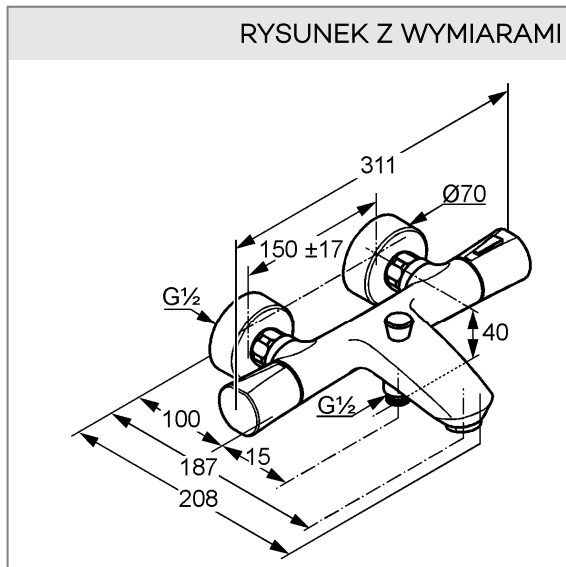

przyłącza mimośrodowe

sitko wychwytyjące zanieczyszczenia

ZDJĘCIE PRODUKTU

RYSUNEK Z WYMIARAMI

DIAGRAM PRZEPŁYWU