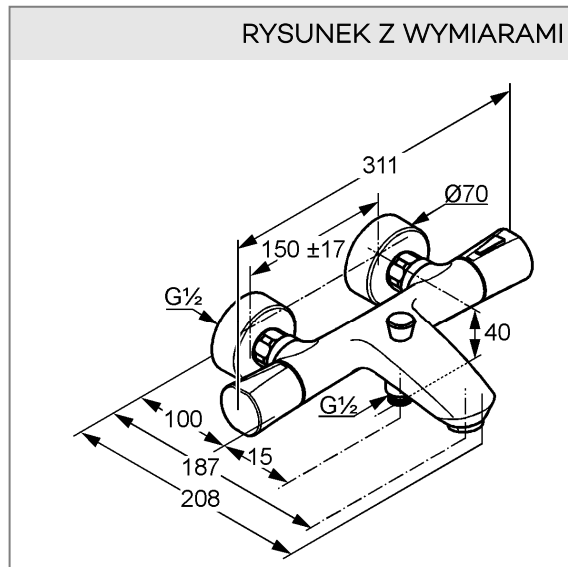

KLUDI ZENTA

bateria wannowo-natryskowa z termostatem DN 15

Nr artykułu:

35 101 05 38

Powierzchnia:

05 - chrom

Opis produktu:

bateria wannowo-natryskowa z termostatem DN 15

przyłącza mimośrodowe

sitko wychwytyjące zanieczyszczenia

ZDJĘCIE PRODUKTU

RYСУNEK Z WYMIARAMI

DIAGRAM PRZEPEŁYWU