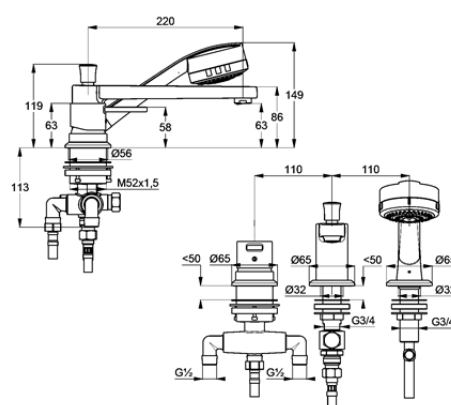

Produkt: **KLUDI ZENTA**
jednouchwytowa bateria
wannowo-natryskowa DN 15

Numer artykułu: **38 447 05 75**

Powierzchnia: **chrom**

Opis produktu:

uchwyt prosty
montaż trójotworowy
klasa przepływu DB
perlator s-pointer M 24 x 1
głowica ceramiczna z ogranicznikiem wypływu gorącej wody
wysięg wylewki 220 mm
automat. przełącznik natrysk/wanna
zawór zwrotny, wyciągana rączka natrysku
wąż natryskowy 1500 mm
wąż ciśnieniowy 500 mm
I grupa akustyczna

Informacje dodatkowe:

Klasa przepływu DB:
przepływ wody maksymalnie do 38 l/min. przy ciśnieniu w sieci 3 bar
np. dla wylewki wannowej
przepływ wody maksymalnie do 25 l/min. przy ciśnieniu w sieci 3 bar
np. dla rączki natryskowej

I grupa akustyczna:
maksymalnie do 20 dB przy ciśnieniu w sieci 3 bar

Zdjęcie produktu

Rysunek