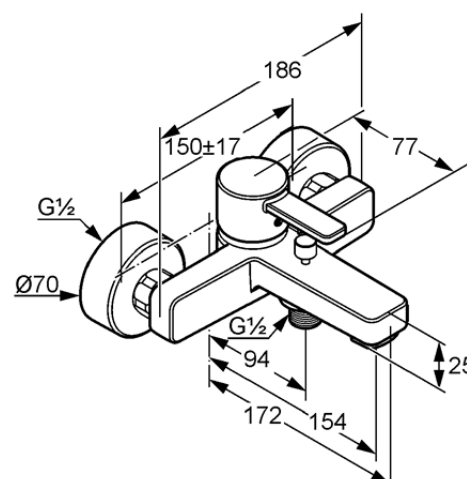

Produkt: **KLUDI ZENTA**
jednouchwytywa bateria wannowo-
natryskowa DN 15

Numer artykułu: **38 670 86 75**

Powierzchnia: **czarny/chrom**

Opis produktu:

uchwyt prosty
montaż naścienny
klasa przepływu CB
perlator M 24 x 1
głowica ceramiczna z ogranicznikiem wypływu gorącej wody
zawór zwrotny
automat. przełącznik natrysk/wanna
przyłącza mimośrodowe
bez zestawu natryskowego
I grupa akustyczna

Informacje dodatkowe:

Klasa przepływu CB:
przepływ wody maksymalnie do 30 l/min. przy ciśnieniu w sieci 3 bar
np. dla wylewki wannowej
przepływ wody maksymalnie do 25 l/min. przy ciśnieniu w sieci 3 bar
np. dla rączki natryskowej

I grupa akustyczna:
maksymalnie do 20 dB przy ciśnieniu w sieci 3 bar

Zdjęcie produktu

Rysunek