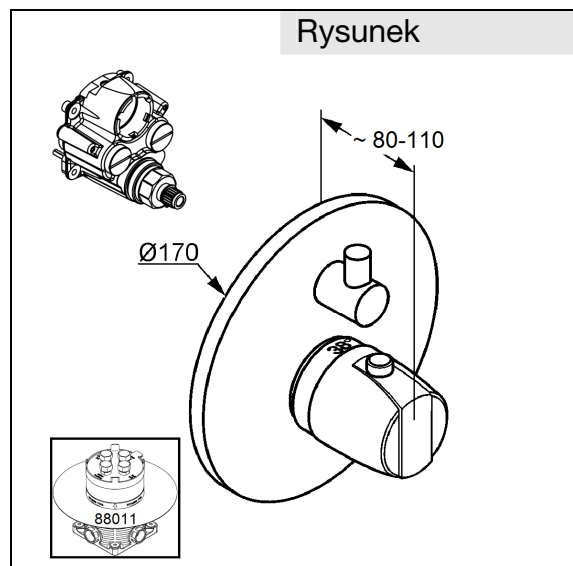

Produkt: KLUDI MX/KLUDI OBJEKTA MIX NEW
podtynkowa bateria wannowo-natryskowa
z termostatem

Numer artykułu: 35 830 05 38

Powierzchnia: 05 - chrom

Opis produktu:

element zewnętrzny
do KLUDI FLEXX.BOXX 88 011
klasa przepływu BB
element funkcyjny z głowicą termostaticzną
z zaworem odcinającym
z przełącznikiem w postaci zaworu obrotowego
blokada temperatury wody przy 38°C
II grupa akustyczna

Informacje dodatkowe:

Klasa przepływu BB:
przepływ wody maksymalnie do 25 l/min. przy ciśnieniu w sieci 3 bar
np. dla wylewki wannowej
przepływ wody maksymalnie do 25 l/min. przy ciśnieniu w sieci 3 bar
np. dla rączki natryskowej

II grupa akustyczna:
od 20 do 30 dB przy ciśnieniu w sieci 3 bar

Zdjęcie produktu

Rysunek

Diagram przepływu