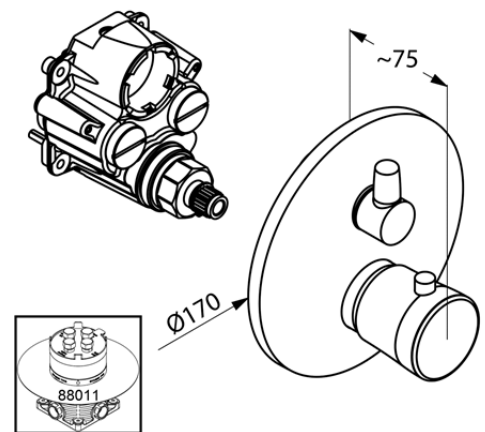

### Opis produktu:

podtynkowa bateria wannowo-natryskowa  
z termostatem  
zestaw elementów natynkowych  
z zaworem odcinającym  
z przełącznikiem w postaci zaworu obrotowego  
blokada temperatury wody przy 38°C  
przepływ wody 20 l/min (wyjście dolne)  
20 l/min (wyjście górne) przy ciśnieniu 3 bar  
do elementu podtynkowego 88 011

Produkt uzupełniający:

88 011

KLUDI FLEXX.BOXX

element podtynkowy DN 20

### ZDJĘCIE PRODUKTU

### RYСУNEK Z WYMIARAMI