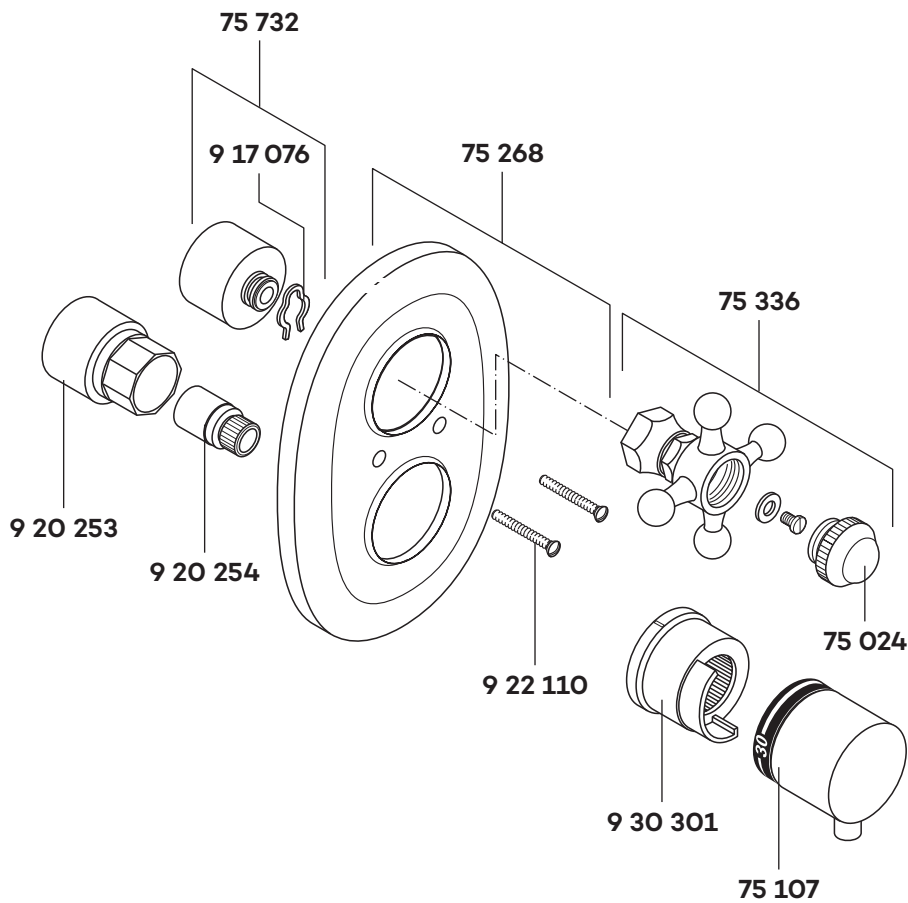

KLUDI ADLON

51720

A_5172020

51720	07/97 → Unterputz-Thermostatarmatur	concealed-thermostat mixer	inbouw thermostaat
75 024	Porzellanmarkierung, neutral	porcelain-insert, neutral	pors. kenplaat, neutraal
75 107	Temperaturwählgriff, KLUDI ADLON	temperature control handle, KLUDI ADLON	temperatuurkeuzeknop, KLUDI ADLON
75 268	Rosette	wall flange	rozet
75 336	Griff KLUDI ADLON	handle, KLUDI ADLON	greep KLUDI ADLON
75 732	Buchse	socket	bus
9 17 076	Sicherungsring	lock nut	veiligheidsring
9 20 253	Kopfstückverlängerung	head piece extension	huls
9 20 254	Spindelverlängerung	spindel screw extension	spindelverlenging
9 22 110	Schraube	screw	schroef
9 30 301	Justierbuchse	sleeve	blokkeringshuls